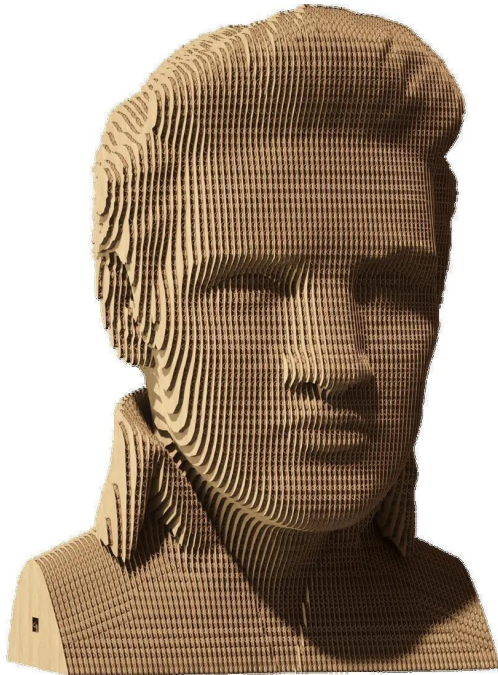

Artikelnr.: 383906

CARTMELV - Elvis Presley

ab **24,89 EUR**

Artikelnr.: 383906
Versandgewicht: 0.90 kg
Hersteller: Cartonic

Produktbeschreibung

WAS IST CARTONIC? Cartonic 3D-Puzzles sind der einfache und umweltfreundliche Weg, ein echtes Kunstwerk aus Karton zu schaffen. Es handelt sich um einen Bausatz aus vorgeschrittenen Kartonscheiben, so einfach wie 1-2-3. Während der Herstellung werden Sie buchstäblich Zeuge, wie es Schicht für Schicht entsteht. Wenn du fertig bist, kannst du dein Kunstwerk noch einzigartiger machen, indem du es bemalst oder es so wie es ist in deiner Wohnung aufstellst. Aber wir sollten dich warnen, dass du nach dem Zusammenbau vielleicht gleich ein neues brauchst, denn der Prozess macht irgendwie süchtig. WHAT'S SO CULT? Der König des Rock'n'Roll und des amerikanischen Stils in den 50er Jahren. Er sprengte die ethnischen Stereotypen des Rock 'n' Roll, während seine Platten Millionen von Exemplaren verkauften. Die Welt kann immer noch nicht glauben, dass er tot ist, aber Tatsache ist, dass er immer noch Geld verdient, selbst wenn er nicht mehr lebt: Im Jahr 2000 spielten seine Songs 35 Millionen Dollar ein. Liebe ihn zärtlich und entdecke, was in seinem Kopf vorgeht. Details Menge: 133 Teile Zusammengesetzte Puzzlegroße: 18x13,4x12,1 cm und 7,02x5,23x4,72 in Wie lange dauert es? 30 bis 60 Minuten, abhängig von der Anzahl der Details und deiner Bereitschaft, es so schnell wie möglich zu machen, um den Prozess zu genießen.