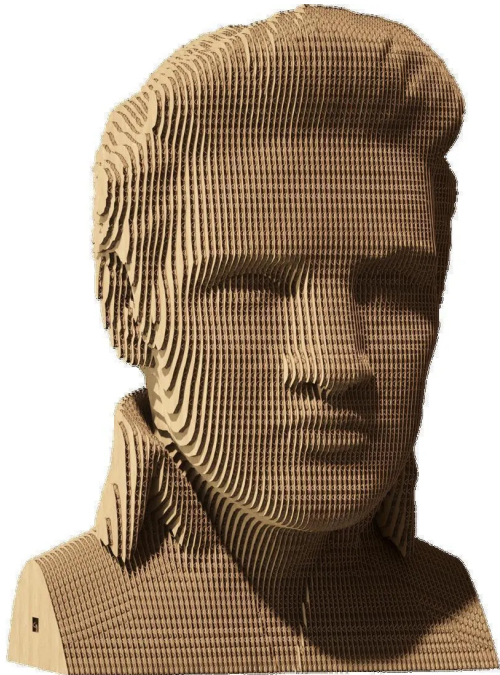

Artikelnr.: 383906

## CARTMELV - Elvis Presley

ab **24,28 EUR**

Artikelnr.: 383906  
Versandgewicht: 0.90 kg  
Hersteller: Cartonic

### Produktbeschreibung

WAS IST CARTONIC? Cartonic 3D-Puzzles sind der einfache und umweltfreundliche Weg, ein echtes Kunstwerk aus Karton zu schaffen. Es handelt sich um einen Bausatz aus vorgeschrittenen Kartonscheiben, so einfach wie 1-2-3. Während der Herstellung werden Sie buchstäblich Zeuge, wie es Schicht für Schicht entsteht. Wenn du fertig bist, kannst du dein Kunstwerk noch einzigartiger machen, indem du es bemalst oder es so wie es ist in deiner Wohnung aufstellst. Aber wir sollten dich warnen, dass du nach dem Zusammenbau vielleicht gleich ein neues brauchst, denn der Prozess macht irgendwie süchtig. WHAT'S SO CULT? Der König des Rock'n'Roll und des amerikanischen Stils in den 50er Jahren. Er sprengte die ethnischen Stereotypen des Rock 'n' Roll, während seine Platten Millionen von Exemplaren verkauften. Die Welt kann immer noch nicht glauben, dass er tot ist, aber Tatsache ist, dass er immer noch Geld verdient, selbst wenn er nicht mehr lebt: Im Jahr 2000 spielten seine Songs 35 Millionen Dollar ein. Liebe ihn zärtlich und entdecke, was in seinem Kopf vorgeht. Details Menge: 133 Teile Zusammengesetzte Puzzlegroße: 18x13,4x12,1 cm und 7,02x5,23x4,72 in Wie lange dauert es? 30 bis 60 Minuten, abhängig von der Anzahl der Details und deiner Bereitschaft, es so schnell wie möglich zu machen, um den Prozess zu genießen.