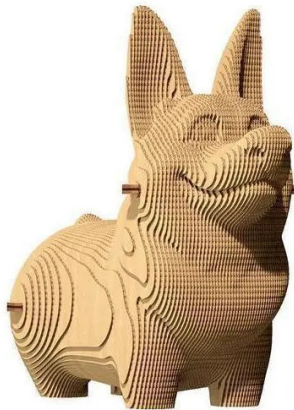

Artikelnr.: 383831

CARTCORG - Korgi

ab **24,28 EUR**

Artikelnr.: 383831
Versandgewicht: 0.80 kg
Hersteller: Cartonic

Produktbeschreibung

Cartonic 3D-Puzzles sind der einfache und umweltfreundliche Weg, ein echtes Kunstwerk aus Karton zu schaffen. Es handelt sich um ein vorgeschchnittenes Set aus Pappscheiben, so einfach wie 1-2-3. Während der Herstellung können Sie buchstäblich miterleben, wie es Schicht für Schicht entsteht. Wenn du fertig bist, kannst du dein Kunstwerk noch einzigartiger machen, indem du es bemalst oder es so wie es ist in deiner Wohnung aufstellst. Aber wir sollten dich warnen, dass du nach dem Zusammenbau vielleicht gleich einen neuen brauchst, denn der Prozess macht irgendwie süchtig. **WAS IST SO KULT?** Der Corgi, der auf Walisisch wörtlich "Zwerghund" heißt, ist sicherlich ein magisches Geschöpf. Er hat diese hübschen Ohren, die Stupsnase, den charmanten Hintern und alle Kratzbäume im Umkreis von 5 km. Corgis sind die Stars in allen sozialen Medien. Willst du einen streicheln? Unserer ist 100% allergiefest und schützt die Schuhe vor dem Anfressen. **Details- Details Menge:** 70 Stück- **Größe des zusammengesetzten Puzzles:** 18x9,2x21,3 cm und 7,02x3,59x8,31 in- **Wie viel Zeit braucht man?** Zwischen 30 und 60 Minuten, abhängig von der Anzahl der Details und der Bereitschaft, das Puzzle so schnell wie möglich zusammenzusetzen, um den Prozess zu genießen.