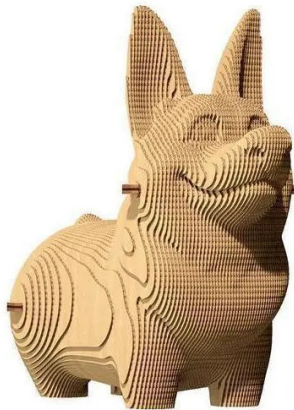

Artikelnr.: 383831

CARTCORG - Korgi

ab **24,28 EUR**

Artikelnr.: 383831
Versandgewicht: 0.80 kg
Hersteller: Cartonic

Produktbeschreibung

Cartonic 3D-Puzzles sind der einfache und umweltfreundliche Weg, ein echtes Kunstwerk aus Karton zu schaffen. Es handelt sich um ein vorgeschchnittenes Set aus Pappscheiben, so einfach wie 1-2-3. Während der Herstellung können Sie buchstäblich miterleben, wie es Schicht für Schicht entsteht. Wenn du fertig bist, kannst du dein Kunstwerk noch einzigartiger machen, indem du es bemalst oder es so wie es ist in deiner Wohnung aufstellst. Aber wir sollten dich warnen, dass du nach dem Zusammenbau vielleicht gleich einen neuen brauchst, denn der Prozess macht irgendwie süchtig. WAS IST SO KULT? Der Corgi, der auf Walisisch wörtlich "Zwerghund" heißt, ist sicherlich ein magisches Geschöpf. Er hat diese hübschen Ohren, die Stupsnase, den charmanten Hintern und alle Kratzbäume im Umkreis von 5 km. Corgis sind die Stars in allen sozialen Medien. Willst du einen streicheln? Unserer ist 100% allergiefest und schützt die Schuhe vor dem Anfressen. Details- Details Menge: 70 Stück- Größe des zusammengesetzten Puzzles: 18x9,2x21,3 cm und 7,02x3,59x8,31 in- Wie viel Zeit braucht man? Zwischen 30 und 60 Minuten, abhängig von der Anzahl der Details und der Bereitschaft, das Puzzle so schnell wie möglich zusammenzusetzen, um den Prozess zu genießen.