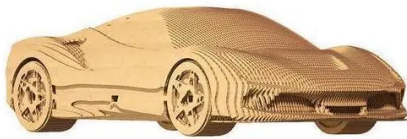

### Produktbeschreibung

Cartonic 3D-Puzzles sind der einfache und umweltfreundliche Weg, ein echtes Kunstwerk aus Karton zu schaffen. Es handelt sich um ein vorgeschchnittenes Set aus Pappscheiben, so einfach wie 1-2-3. Während der Herstellung können Sie buchstäblich miterleben, wie es Schicht für Schicht entsteht. Wenn du fertig bist, kannst du dein Kunstwerk noch einzigartig machen, indem du es bemalst oder es so wie es ist in deiner Wohnung aufstellst. Aber wir sollten Sie warnen, dass Sie nach dem Zusammenbau vielleicht gleich ein neues brauchen, denn der Prozess macht süchtig. **WAS IST SO KULT?** Das Auto war von Anfang an als exklusiv gedacht - vom ersten Modell wurden nur zwei Exemplare hergestellt. Die Ferrari-Fahrer besitzen insgesamt mehr als 5.000 Trophäen. Es mag schnellere oder besser ausgestattete Autos geben, aber es gibt keine andere Marke in der Formel 1 mit so viel italienischer Klasse wie Ferrari. Wenn Sie also ein leidenschaftlicher Autosammler sind, aber noch keinen Ferrari besitzen - fangen Sie mit unserem Puzzle an. Du kannst es in jeder beliebigen Farbe anmalen, aber seien wir ehrlich, es wird "Rennrot" sein. Details - Menge: 128 Teile- Größe des zusammengesetzten Puzzles: 7x12,7x27 cm und 2,73x4,95x10,53 in Wie lange dauert es? - Zwischen 30 und 60 Minuten, je nach Anzahl der Details und je nachdem, ob du es so schnell wie möglich machen willst, um den Prozess zu genießen.