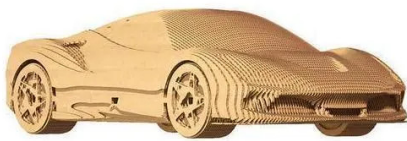

### Produktbeschreibung

Cartonic 3D-Puzzles sind der einfache und umweltfreundliche Weg, ein echtes Kunstwerk aus Karton zu schaffen. Es handelt sich um ein vorgeschchnittenes Set aus Pappscheiben, so einfach wie 1-2-3. Während der Herstellung können Sie buchstäblich miterleben, wie es Schicht für Schicht entsteht. Wenn du fertig bist, kannst du dein Kunstwerk noch einzigartig machen, indem du es bemalst oder es so wie es ist in deiner Wohnung aufstellst. Aber wir sollten Sie warnen, dass Sie nach dem Zusammenbau vielleicht gleich ein neues brauchen, denn der Prozess macht süchtig. **WAS IST SO KULT?** Das Auto war von Anfang an als exklusiv gedacht - vom ersten Modell wurden nur zwei Exemplare hergestellt. Die Ferrari-Fahrer besitzen insgesamt mehr als 5.000 Trophäen. Es mag schnellere oder besser ausgestattete Autos geben, aber es gibt keine andere Marke in der Formel 1 mit so viel italienischer Klasse wie Ferrari. Wenn Sie also ein leidenschaftlicher Autosammler sind, aber noch keinen Ferrari besitzen - fangen Sie mit unserem Puzzle an. Du kannst es in jeder beliebigen Farbe anmalen, aber seien wir ehrlich, es wird "Rennrot" sein. Details - Menge: 128 Teile- Größe des zusammengesetzten Puzzles: 7x12,7x27 cm und 2,73x4,95x10,53 in Wie lange dauert es? - Zwischen 30 und 60 Minuten, je nach Anzahl der Details und je nachdem, ob du es so schnell wie möglich machen willst, um den Prozess zu genießen.