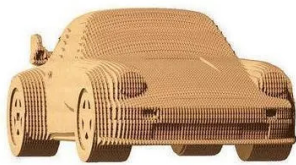

Artikelnr.: 383863

CARTPOR - PORSCHE 911

ab **24,89 EUR**

Artikelnr.: 383863
Versandgewicht: 0.10 kg
Hersteller: Cartonic

Produktbeschreibung

WAS IST CARTONIC?Cartonic 3D-Puzzles sind der einfache und umweltfreundliche Weg, ein echtes Kunstwerk aus Karton zu schaffen. Es handelt sich um einen Bausatz aus vorgeschneiten Kartonscheiben, so einfach wie 1-2-3. Während der Herstellung werden Sie buchstäblich Zeuge, wie es Schicht für Schicht entsteht. Wenn du fertig bist, kannst du dein Kunstwerk noch einzigartiger machen, indem du es bemalst oder es so wie es ist in deiner Wohnung aufstellst. Aber wir sollten dich warnen, dass du nach dem Zusammenbau vielleicht gleich einen neuen brauchst, denn der Prozess macht irgendwie süchtig.**WAS IST SO KULT?**Der Porsche 911 ist zweifellos einer der berühmtesten Luxusportwagen. Es mag nicht offensichtlich sein, aber dieser elitäre Grand Tour Wagen hat viel mit dem VW Käfer gemeinsam. Beide Modelle wurden von Ferdinand Porsche entworfen, der viele Komponenten und Lösungen in den 911 übernahm. Seit seiner Markteinführung im Jahr 1964 wird jeder Porsche 911 im gleichen Werk in Stuttgart, Deutschland, gebaut. Nun, zumindest bis du dein Modell zu Hause zusammensetzt.Details Menge:119 TeileZusammengesetzte Puzzlegröße:7,8x11,4x26 cm und 3,04x4,45x10,14 inWie lange dauert es?30 bis 60 Minuten, je nach Anzahl der Details und deiner Bereitschaft, es so schnell wie möglich zu machen, um den Prozess zu genießen.