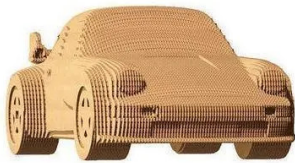

Artikelnr.: 383863

CARTPOR - PORSCHE 911

ab **24,28 EUR**

Artikelnr.: 383863
Versandgewicht: 0.30 kg
Hersteller: Cartonic

Produktbeschreibung

WAS IST CARTONIC? Cartonic 3D-Puzzles sind der einfache und umweltfreundliche Weg, ein echtes Kunstwerk aus Karton zu schaffen. Es handelt sich um einen Bausatz aus vorgeschneiten Kartonscheiben, so einfach wie 1-2-3. Während der Herstellung werden Sie buchstäblich Zeuge, wie es Schicht für Schicht entsteht. Wenn du fertig bist, kannst du dein Kunstwerk noch einzigartiger machen, indem du es bemalst oder es so wie es ist in deiner Wohnung aufstellst. Aber wir sollten dich warnen, dass du nach dem Zusammenbau vielleicht gleich einen neuen brauchst, denn der Prozess macht irgendwie süchtig. **WAS IST SO KULT?** Der Porsche 911 ist zweifellos einer der berühmtesten Luxusportwagen. Es mag nicht offensichtlich sein, aber dieser elitäre Grand Tour Wagen hat viel mit dem VW Käfer gemeinsam. Beide Modelle wurden von Ferdinand Porsche entworfen, der viele Komponenten und Lösungen in den 911 übernahm. Seit seiner Markteinführung im Jahr 1964 wird jeder Porsche 911 im gleichen Werk in Stuttgart, Deutschland, gebaut. Nun, zumindest bis du dein Modell zu Hause zusammensetzt. **Details Menge:** 119 Teile **Zusammengesetzte Puzzlegröße:** 7,8x11,4x26 cm und 3,04x4,45x10,14 in **Wie lange dauert es?** 30 bis 60 Minuten, je nach Anzahl der Details und deiner Bereitschaft, es so schnell wie möglich zu machen, um den Prozess zu genießen.