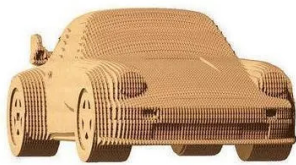

Artikelnr.: 383863

CARTPOR - PORSCHE 911

ab **24,28 EUR**

Artikelnr.: 383863
Versandgewicht: 0.30 kg
Hersteller: Cartonic

Produktbeschreibung

WAS IST CARTONIC?Cartonic 3D-Puzzles sind der einfache und umweltfreundliche Weg, ein echtes Kunstwerk aus Karton zu schaffen. Es handelt sich um einen Bausatz aus vorgeschneiten Kartonscheiben, so einfach wie 1-2-3. Während der Herstellung werden Sie buchstäblich Zeuge, wie es Schicht für Schicht entsteht. Wenn du fertig bist, kannst du dein Kunstwerk noch einzigartiger machen, indem du es bemalst oder es so wie es ist in deiner Wohnung aufstellst. Aber wir sollten dich warnen, dass du nach dem Zusammenbau vielleicht gleich einen neuen brauchst, denn der Prozess macht irgendwie süchtig.**WAS IST SO KULT?**Der Porsche 911 ist zweifellos einer der berühmtesten Luxusportwagen. Es mag nicht offensichtlich sein, aber dieser elitäre Grand Tour Wagen hat viel mit dem VW Käfer gemeinsam. Beide Modelle wurden von Ferdinand Porsche entworfen, der viele Komponenten und Lösungen in den 911 übernahm. Seit seiner Markteinführung im Jahr 1964 wird jeder Porsche 911 im gleichen Werk in Stuttgart, Deutschland, gebaut. Nun, zumindest bis du dein Modell zu Hause zusammensetzt.Details Menge:119 TeileZusammengesetzte Puzzlegröße:7,8x11,4x26 cm und 3,04x4,45x10,14 inWie lange dauert es?30 bis 60 Minuten, je nach Anzahl der Details und deiner Bereitschaft, es so schnell wie möglich zu machen, um den Prozess zu genießen.