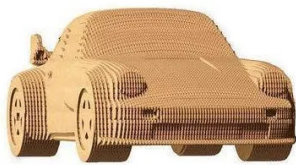

Artikelnr.: 383863

## CARTPOR - PORSCHE 911

ab **24,42 EUR**

Artikelnr.: 383863  
Versandgewicht: 0.10 kg  
Hersteller: Cartonic

### Produktbeschreibung

**WAS IST CARTONIC?**Cartonic 3D-Puzzles sind der einfache und umweltfreundliche Weg, ein echtes Kunstwerk aus Karton zu schaffen. Es handelt sich um einen Bausatz aus vorgeschrittenen Kartonscheiben, so einfach wie 1-2-3. Während der Herstellung werden Sie buchstäblich Zeuge, wie es Schicht für Schicht entsteht. Wenn du fertig bist, kannst du dein Kunstwerk noch einzigartiger machen, indem du es bemalst oder es so wie es ist in deiner Wohnung aufstellst. Aber wir sollten dich warnen, dass du nach dem Zusammenbau vielleicht gleich einen neuen brauchst, denn der Prozess macht irgendwie süchtig.**WAS IST SO KULT?**Der Porsche 911 ist zweifellos einer der berühmtesten Luxusportwagen. Es mag nicht offensichtlich sein, aber dieser elitäre Grand Tour Wagen hat viel mit dem VW Käfer gemeinsam. Beide Modelle wurden von Ferdinand Porsche entworfen, der viele Komponenten und Lösungen in den 911 übernahm. Seit seiner Markteinführung im Jahr 1964 wird jeder Porsche 911 im gleichen Werk in Stuttgart, Deutschland, gebaut. Nun, zumindest bis du dein Modell zu Hause zusammensetzt.Details Menge:119 TeileZusammengesetzte Puzzlegröße:7,8x11,4x26 cm und 3,04x4,45x10,14 inWie lange dauert es?30 bis 60 Minuten, je nach Anzahl der Details und deiner Bereitschaft, es so schnell wie möglich zu machen, um den Prozess zu genießen.