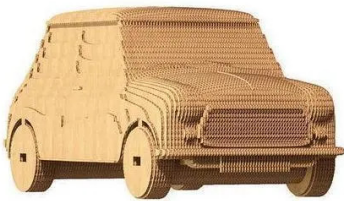

Artikelnr.: 383878

CARTMINI - Mini Cooper

ab **24,28 EUR**

Artikelnr.: 383878
Versandgewicht: 0.10 kg
Hersteller: Cartonic

Produktbeschreibung

WAS IST CARTONIC? Cartonic 3D-Puzzles sind der einfache und umweltfreundliche Weg, ein echtes Kunstwerk aus Karton zu schaffen. Es handelt sich um einen Bausatz aus vorgeschneiten Kartonscheiben, so einfach wie 1-2-3. Während der Herstellung werden Sie buchstäblich Zeuge, wie es Schicht für Schicht entsteht. Wenn du fertig bist, kannst du dein Kunstwerk noch einzigartiger machen, indem du es bemalst oder es so wie es ist in deiner Wohnung aufstellst. Aber wir sollten dich warnen, dass du nach dem Zusammenbau vielleicht gleich ein neues brauchst, denn der Prozess macht süchtig. WAS IST SO KULT? Mini ist ein berühmtes Auto britischen Ursprungs. Er ist seit den 1960er Jahren auf den Straßen unterwegs und wurde zu einem der Symbole einer ganzen Ära. Der Mini belegte 1999 den zweiten Platz bei der Wahl zum Auto des Jahrhunderts (gleich nach dem Ford Model T). Und lassen Sie sich nicht von seinem Aussehen täuschen: Dieses Baby hat eine beeindruckende Liste von internationalen Rallye-Siegen vorzuweisen. Und was das Design betrifft, so waren die Leute so begeistert, dass der Hersteller über 40 Jahre lang keine wesentlichen Änderungen vornahm. Wenn du dich für Autos interessierst, kannst du versuchen, dieses ikonische Modell mit deinen eigenen Händen zusammenzubauen. Details Menge: 116 Teile Zusammengebaute Puzzle-Größe: 9x10,1x21,1 cm und 3,51x3,94x8,23 in Wie lange dauert es? 30 bis 60 Minuten, je nach Anzahl der Details und deiner Bereitschaft, es so schnell wie möglich zu machen, um den Prozess zu genießen.