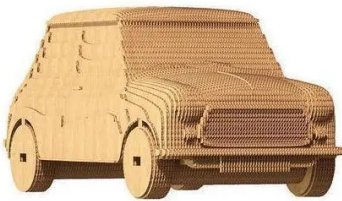

Artikelnr.: 383878

## CARTMINI - Mini Cooper

ab **24,89 EUR**

Artikelnr.: 383878  
Versandgewicht: 0.10 kg  
Hersteller: Cartonic

### 📖 Produktbeschreibung

WAS IST CARTONIC? Cartonic 3D-Puzzles sind der einfache und umweltfreundliche Weg, ein echtes Kunstwerk aus Karton zu schaffen. Es handelt sich um einen Bausatz aus vorgeschneideten Kartonscheiben, so einfach wie 1-2-3. Während der Herstellung werden Sie buchstäblich Zeuge, wie es Schicht für Schicht entsteht. Wenn du fertig bist, kannst du dein Kunstwerk noch einzigartiger machen, indem du es bemalst oder es so wie es ist in deiner Wohnung aufstellst. Aber wir sollten dich warnen, dass du nach dem Zusammenbau vielleicht gleich ein neues brauchst, denn der Prozess macht süchtig. WAS IST SO KULT? Mini ist ein berühmtes Auto britischen Ursprungs. Er ist seit den 1960er Jahren auf den Straßen unterwegs und wurde zu einem der Symbole einer ganzen Ära. Der Mini belegte 1999 den zweiten Platz bei der Wahl zum Auto des Jahrhunderts (gleich nach dem Ford Model T). Und lassen Sie sich nicht von seinem Aussehen täuschen: Dieses Baby hat eine beeindruckende Liste von internationalen Rallye-Siegen vorzuweisen. Und was das Design betrifft, so waren die Leute so begeistert, dass der Hersteller über 40 Jahre lang keine wesentlichen Änderungen vornahm. Wenn du dich für Autos interessierst, kannst du versuchen, dieses ikonische Modell mit deinen eigenen Händen zusammenzubauen. Details Menge: 116 Teile Zusammengebaute Puzzle-Größe: 9x10,1x21,1 cm und 3,51x3,94x8,23 in Wie lange dauert es? 30 bis 60 Minuten, je nach Anzahl der Details und deiner Bereitschaft, es so schnell wie möglich zu machen, um den Prozess zu genießen.