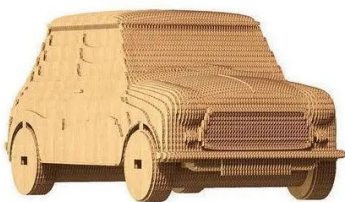

Artikelnr.: 383878

CARTMINI - Mini Cooper

ab **24,42 EUR**

Artikelnr.: 383878
Versandgewicht: 0.10 kg
Hersteller: Cartonic

📖 Produktbeschreibung

WAS IST CARTONIC? Cartonic 3D-Puzzles sind der einfache und umweltfreundliche Weg, ein echtes Kunstwerk aus Karton zu schaffen. Es handelt sich um einen Bausatz aus vorgeschneiten Kartonscheiben, so einfach wie 1-2-3. Während der Herstellung werden Sie buchstäblich Zeuge, wie es Schicht für Schicht entsteht. Wenn du fertig bist, kannst du dein Kunstwerk noch einzigartiger machen, indem du es bemalst oder es so wie es ist in deiner Wohnung aufstellst. Aber wir sollten dich warnen, dass du nach dem Zusammenbau vielleicht gleich ein neues brauchst, denn der Prozess macht süchtig. WAS IST SO KULT? Mini ist ein berühmtes Auto britischen Ursprungs. Er ist seit den 1960er Jahren auf den Straßen unterwegs und wurde zu einem der Symbole einer ganzen Ära. Der Mini belegte 1999 den zweiten Platz bei der Wahl zum Auto des Jahrhunderts (gleich nach dem Ford Model T). Und lassen Sie sich nicht von seinem Aussehen täuschen: Dieses Baby hat eine beeindruckende Liste von internationalen Rallye-Siegen vorzuweisen. Und was das Design betrifft, so waren die Leute so begeistert, dass der Hersteller über 40 Jahre lang keine wesentlichen Änderungen vornahm. Wenn du dich für Autos interessierst, kannst du versuchen, dieses ikonische Modell mit deinen eigenen Händen zusammenzubauen. Details Menge: 116 Teile Zusammengebaute Puzzle-Größe: 9x10,1x21,1 cm und 3,51x3,94x8,23 in Wie lange dauert es? 30 bis 60 Minuten, je nach Anzahl der Details und deiner Bereitschaft, es so schnell wie möglich zu machen, um den Prozess zu genießen.