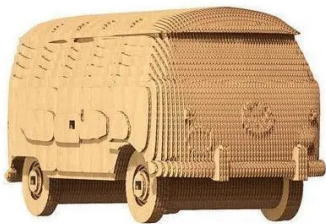

Artikelnr.: 383872

## CARTW - VW T1

ab **24,28 EUR**

Artikelnr.: 383872  
Versandgewicht: 0.20 kg  
Hersteller: Cartonic

### Produktbeschreibung

WAS IST CARTONIC? Cartonic 3D-Puzzles sind der einfache und umweltfreundliche Weg, ein echtes Kunstwerk aus Karton zu schaffen. Es handelt sich um einen Bausatz aus vorgeschrittenen Kartonscheiben, so einfach wie 1-2-3. Während der Herstellung werden Sie buchstäblich Zeuge, wie es Schicht für Schicht entsteht. Wenn du fertig bist, kannst du dein Kunstwerk noch einzigartiger machen, indem du es bemalst oder es so wie es ist in deiner Wohnung aufstellst. Aber wir sollten dich warnen, dass du nach dem Zusammenbau vielleicht gleich einen neuen brauchst, denn der Prozess macht irgendwie süchtig. WAS IST SO KULT? Der legendäre Volkswagen T1 mit der geteilten Windschutzscheibe wurde von 1950 bis 1967 produziert. Aber er wird immer noch auf der ganzen Welt verehrt. Sein jüngerer Bruder, der T2 VW, ist als "Hippie-Van" bekannt. Sie waren billig, geräumig und oft mit extravaganten Designs in leuchtenden Farben lackiert. Alles zusammen machte den Typ 2 zum inoffiziellen Transportmittel von Woodstock '69. Die restaurierte 1962er Version des T1 wurde für mehr als 100.000 Dollar verkauft! Bauen Sie Ihr Minibus-Modell für Ihre persönliche Sammlung zusammen. Details - Menge: 83 Teile - Zusammengebaute Puzzle-Größe: 9,5x8,4x20,9 cm und 3,71x3,28x8,15 in - Wie lange dauert es? 30 bis 60 Minuten, je nach Anzahl der Details und Ihrer Bereitschaft, es so schnell wie möglich zu machen, um den Prozess zu genießen.