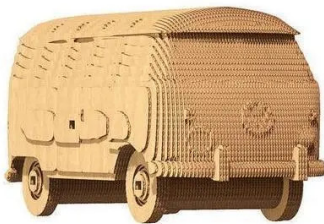

Artikelnr.: 383872

CARTW - VW T1

ab **23,35 EUR**

Artikelnr.: 383872
Versandgewicht: 0.20 kg
Hersteller: Cartonic

Produktbeschreibung

WAS IST CARTONIC? Cartonic 3D-Puzzles sind der einfache und umweltfreundliche Weg, ein echtes Kunstwerk aus Karton zu schaffen. Es handelt sich um einen Bausatz aus vorgeschrittenen Kartonscheiben, so einfach wie 1-2-3. Während der Herstellung werden Sie buchstäblich Zeuge, wie es Schicht für Schicht entsteht. Wenn du fertig bist, kannst du dein Kunstwerk noch einzigartiger machen, indem du es bemalst oder es so wie es ist in deiner Wohnung aufstellst. Aber wir sollten dich warnen, dass du nach dem Zusammenbau vielleicht gleich einen neuen brauchst, denn der Prozess macht irgendwie süchtig. WAS IST SO KULT? Der legendäre Volkswagen T1 mit der geteilten Windschutzscheibe wurde von 1950 bis 1967 produziert. Aber er wird immer noch auf der ganzen Welt verehrt. Sein jüngerer Bruder, der T2 VW, ist als "Hippie-Van" bekannt. Sie waren billig, geräumig und oft mit extravaganten Designs in leuchtenden Farben lackiert. Alles zusammen machte den Typ 2 zum inoffiziellen Transportmittel von Woodstock '69. Die restaurierte 1962er Version des T1 wurde für mehr als 100.000 Dollar verkauft! Bauen Sie Ihr Minibus-Modell für Ihre persönliche Sammlung zusammen. Details - Menge: 83 Teile - Zusammengebaute Puzzle-Größe: 9,5x8,4x20,9 cm und 3,71x3,28x8,15 in - Wie lange dauert es? 30 bis 60 Minuten, je nach Anzahl der Details und Ihrer Bereitschaft, es so schnell wie möglich zu machen, um den Prozess zu genießen.