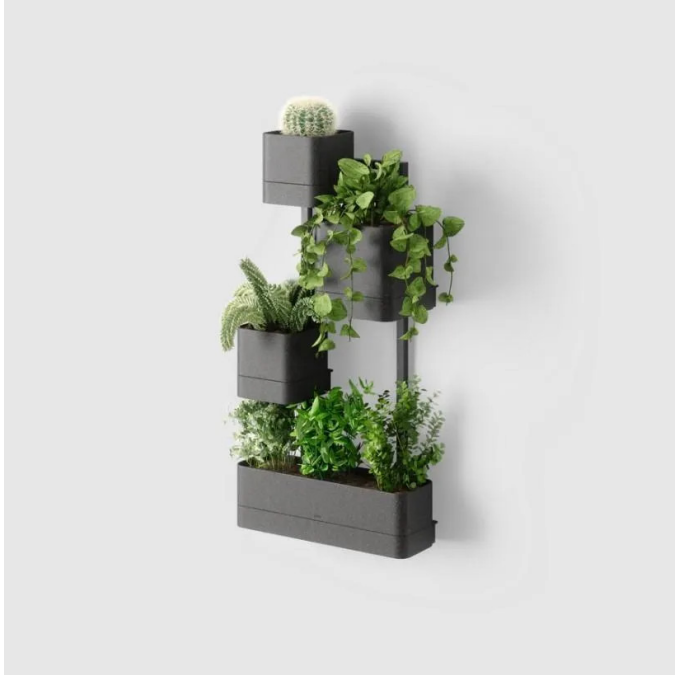

Artikelnr.: 379304

1018767-040 - CUBIKO WALL PLANTER BLACK

ab **71,94 EUR**

Artikelnr.: 379304
Versandgewicht: 1.00 kg
Hersteller: Umbra

📖 Produktbeschreibung

Wir stellen Ihnen den Umbra Cubiko Wand Pflanzkasten vor – die perfekte Möglichkeit, jeder Wand, egal ob Innen oder Außen, ein kraftvolles Statement zu verleihen. Inspiriert von der Ästhetik der CUBIKO Familie ist dieser Pflanzkasten aus langlebigen, leichten Materialien gefertigt und eignet sich daher perfekt für eine Vielzahl von Pflanzen, unabhängig von ihrer Größe. Dank der anpassbaren Konfiguration können Sie entscheiden, wie Sie Ihre Pflanzen anordnen möchten. Darüber hinaus können Sie mit der mitgelieferten Abflussschale ganz einfach dafür sorgen, dass Ihre Pflanzen hydriert und gesund bleiben. Cubiko kann vertikal oder horizontal ausgerichtet werden, um sich optimal an Ihren Raum anzupassen. Enthält 4 Pflanztöpfe: zwei 13 x 13 x 10 cm (passend für Töpfe mit 12 cm Durchmesser), einen 16 x 16 x 14 cm (passend für Topf mit 15 cm Durchmesser), einen 36 x 11 x 17 cm (passend für 3 x Töpfe nebeneinander mit jeweils 10 cm Durchmesser nebeneinander). Pflanzgefäße Lassen Sich Konfigurieren: Passen Sie die Konfiguration Ihrer Pflanzgefäße individuell an. Cubiko's Pflanztöpfe lassen sich auf dem Metallgestell ganz einfach umplatzieren und passen sich an Ihre Pflanzen an Vertikal Und Horizontal Ausrichten: Kann vertikal oder horizontal montiert werden, um sich optimal an Ihren Raum anzupassen; Im Lieferumfang sind alle erforderlichen Befestigungsmaterialien und eine leicht verständliche Anleitung enthalten Für Innen Oder Aussen: Dieses Pflanzgefäß ist aus strapazierfähigem, leichtem, recyceltem Kunststoff mit einer recycelten Holzfasermischung hergestellt, die der Oberfläche eine natürliche Textur verleiht. Die Cubiko Wandvasen können in jedem Innen- und Außenbereich verwendet werden, um einen Hauch von Grün hinzuzufügen Vier Pflanztöpfe Mit Abfluss: Enthält 4 Töpfe - zwei 13 x 13 x 10 cm (passend für Töpfe mit 12 cm Durchmesser), einen 16 x 16 x 14 cm (passend für Topf mit 15 cm Durchmesser), einen 36 x 11 x 17 cm (passend für 3 x Töpfe nebeneinander mit jeweils 10 cm Durchmesser nebeneinander). Jeder Topf verfügt über eine Abflussschale, um Ihre Pflanzen mit Feuchtigkeit zu versorgen und gesund zu halten Originelles Design & Zufriedenheit Garantiert: Unser Team internationaler Designer bringt Gedanken, Kreativität und originelles Design in Alltagsgegenstände. Umbra Produkte werden aus hochwertigen Materialien hergestellt. Lassen Sie sich nicht von Nachahmerprodukten täuschen. Entscheiden Sie sich für das Original von Umbra Material: 20% STEEL, 5% ABS, 75% POLYPROPYLENE Abmessungen: - Länge: 42 cm- Breite: 21 cm- Höhe: 23 cm