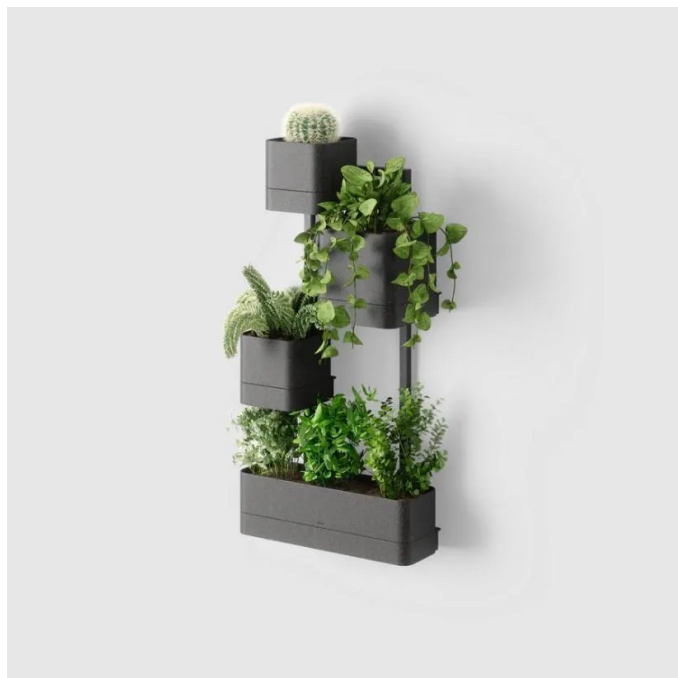

Artikelnr.: 379304

1018767-040 - CUBIKO WALL PLANTER BLACK

ab **71,94 EUR**

Artikelnr.: 379304
Versandgewicht: 1.00 kg
Hersteller: Umbra

📖 Produktbeschreibung

Wir stellen Ihnen den Umbra Cubiko Wand Pflanzkasten vor – die perfekte Möglichkeit, jeder Wand, egal ob Innen oder Außen, ein kraftvolles Statement zu verleihen. Inspiriert von der Ästhetik der CUBIKO Familie ist dieser Pflanzkasten aus langlebigen, leichten Materialien gefertigt und eignet sich daher perfekt für eine Vielzahl von Pflanzen, unabhängig von ihrer Größe. Dank der anpassbaren Konfiguration können Sie entscheiden, wie Sie Ihre Pflanzen anordnen möchten. Darüber hinaus können Sie mit der mitgelieferten Abflussschale ganz einfach dafür sorgen, dass Ihre Pflanzen hydriert und gesund bleiben. Cubiko kann vertikal oder horizontal ausgerichtet werden, um sich optimal an Ihren Raum anzupassen. Enthält 4 Pflanztöpfe: zwei 13 x 13 x 10 cm (passend für Töpfe mit 12 cm Durchmesser), einen 16 x 16 x 14 cm (passend für Topf mit 15 cm Durchmesser), einen 36 x 11 x 17 cm (passend für 3 x Töpfe nebeneinander mit jeweils 10 cm Durchmesser nebeneinander). Pflanzgefäße Lassen Sich Konfigurieren: Passen Sie die Konfiguration Ihrer Pflanzgefäße individuell an. Cubiko's Pflanztöpfe lassen sich auf dem Metallgestell ganz einfach umplatzieren und passen sich an Ihre Pflanzen an Vertikal Und Horizontal Ausrichten: Kann vertikal oder horizontal montiert werden, um sich optimal an Ihren Raum anzupassen; Im Lieferumfang sind alle erforderlichen Befestigungsmaterialien und eine leicht verständliche Anleitung enthalten Für Innen Oder Aussen: Dieses Pflanzgefäß ist aus strapazierfähigem, leichtem, recyceltem Kunststoff mit einer recycelten Holzfasermischung hergestellt, die der Oberfläche eine natürliche Textur verleiht. Die Cubiko Wandvasen können in jedem Innen- und Außenbereich verwendet werden, um einen Hauch von Grün hinzuzufügen Vier Pflanztöpfe Mit Abfluss: Enthält 4 Töpfe - zwei 13 x 13 x 10 cm (passend für Töpfe mit 12 cm Durchmesser), einen 16 x 16 x 14 cm (passend für Topf mit 15 cm Durchmesser), einen 36 x 11 x 17 cm (passend für 3 x Töpfe nebeneinander mit jeweils 10 cm Durchmesser nebeneinander). Jeder Topf verfügt über eine Abflussschale, um Ihre Pflanzen mit Feuchtigkeit zu versorgen und gesund zu halten Originelles Design & Zufriedenheit Garantiert: Unser Team internationaler Designer bringt Gedanken, Kreativität und originelles Design in Alltagsgegenstände. Umbra Produkte werden aus hochwertigen Materialien hergestellt. Lassen Sie sich nicht von Nachahmerprodukten täuschen. Entscheiden Sie sich für das Original von Umbra Material: 20% STEEL, 5% ABS, 75% POLYPROPYLENE Abmessungen: - Länge: 42 cm- Breite: 21 cm- Höhe: 23 cm