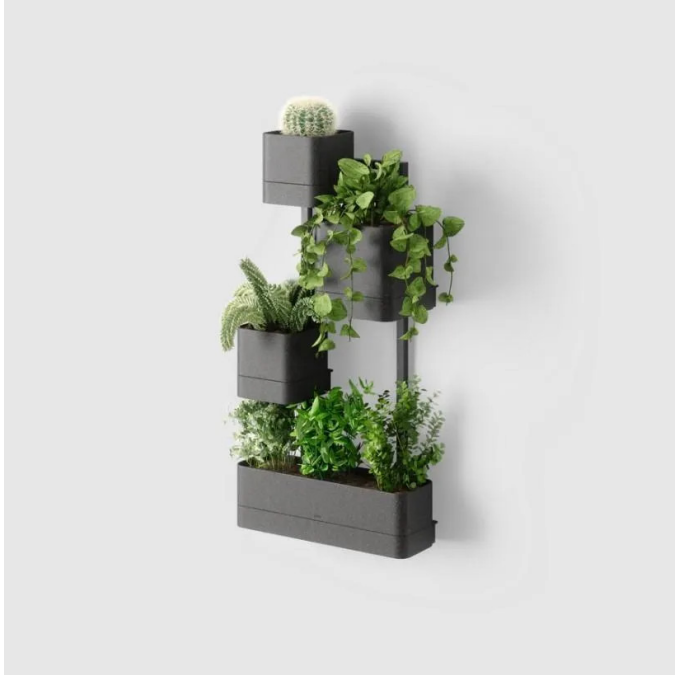

Artikelnr.: 379304

1018767-040 - CUBIKO WALL PLANTER BLACK

ab **71,94 EUR**

Artikelnr.: 379304
Versandgewicht: 1.00 kg
Hersteller: Umbra

📖 Produktbeschreibung

Wir stellen Ihnen den Umbra Cubiko Wand Pflanzkasten vor – die perfekte Möglichkeit, jeder Wand, egal ob Innen oder Außen, ein kraftvolles Statement zu verleihen. Inspiriert von der Ästhetik der CUBIKO Familie ist dieser Pflanzkasten aus langlebigen, leichten Materialien gefertigt und eignet sich daher perfekt für eine Vielzahl von Pflanzen, unabhängig von ihrer Größe. Dank der anpassbaren Konfiguration können Sie entscheiden, wie Sie Ihre Pflanzen anordnen möchten. Darüber hinaus können Sie mit der mitgelieferten Abflussschale ganz einfach dafür sorgen, dass Ihre Pflanzen hydriert und gesund bleiben. Cubiko kann vertikal oder horizontal ausgerichtet werden, um sich optimal an Ihren Raum anzupassen. Enthält 4 Pflanztöpfe: zwei 13 x 13 x 10 cm (passend für Töpfe mit 12 cm Durchmesser), einen 16 x 16 x 14 cm (passend für Topf mit 15 cm Durchmesser), einen 36 x 11 x 17 cm (passend für 3 x Töpfe nebeneinander mit jeweils 10 cm Durchmesser nebeneinander). Pflanzgefäße Lassen Sich Konfigurieren: Passen Sie die Konfiguration Ihrer Pflanzgefäße individuell an. Cubiko's Pflanztöpfe lassen sich auf dem Metallgestell ganz einfach umplatzieren und passen sich an Ihre Pflanzen an Vertikal Und Horizontal Ausrichten: Kann vertikal oder horizontal montiert werden, um sich optimal an Ihren Raum anzupassen; Im Lieferumfang sind alle erforderlichen Befestigungsmaterialien und eine leicht verständliche Anleitung enthalten Für Innen Oder Aussen: Dieses Pflanzgefäß ist aus strapazierfähigem, leichtem, recyceltem Kunststoff mit einer recycelten Holzfasermischung hergestellt, die der Oberfläche eine natürliche Textur verleiht. Die Cubiko Wandvasen können in jedem Innen- und Außenbereich verwendet werden, um einen Hauch von Grün hinzuzufügen Vier Pflanztöpfe Mit Abfluss: Enthält 4 Töpfe - zwei 13 x 13 x 10 cm (passend für Töpfe mit 12 cm Durchmesser), einen 16 x 16 x 14 cm (passend für Topf mit 15 cm Durchmesser), einen 36 x 11 x 17 cm (passend für 3 x Töpfe nebeneinander mit jeweils 10 cm Durchmesser nebeneinander). Jeder Topf verfügt über eine Abflussschale, um Ihre Pflanzen mit Feuchtigkeit zu versorgen und gesund zu halten Originelles Design & Zufriedenheit Garantiert: Unser Team internationaler Designer bringt Gedanken, Kreativität und originelles Design in Alltagsgegenstände. Umbra Produkte werden aus hochwertigen Materialien hergestellt. Lassen Sie sich nicht von Nachahmerprodukten täuschen. Entscheiden Sie sich für das Original von Umbra Material: 20% STEEL, 5% ABS, 75% POLYPROPYLENE Abmessungen: - Länge: 42 cm- Breite: 21 cm- Höhe: 23 cm

📖 Technische Daten

Hier gehts zum Artikel
Alle Informationen,
tagesaktuelle Preise und
Verfügbarkeiten