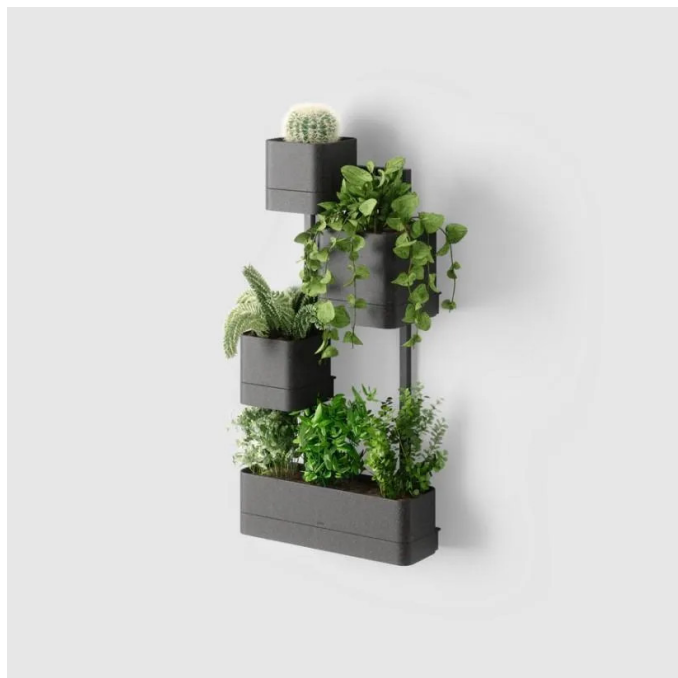

Artikelnr.: 379304

1018767-040 - CUBIKO WALL PLANTER BLACK

ab **73,32 EUR**

Artikelnr.: 379304
Versandgewicht: 1.00 kg
Hersteller: Umbra

📖 Produktbeschreibung

Wir stellen Ihnen den Umbra Cubiko Wand Pflanzkasten vor – die perfekte Möglichkeit, jeder Wand, egal ob Innen oder Außen, ein kraftvolles Statement zu verleihen. Inspiriert von der Ästhetik der CUBIKO Familie ist dieser Pflanzkasten aus langlebigen, leichten Materialien gefertigt und eignet sich daher perfekt für eine Vielzahl von Pflanzen, unabhängig von ihrer Größe. Dank der anpassbaren Konfiguration können Sie entscheiden, wie Sie Ihre Pflanzen anordnen möchten. Darüber hinaus können Sie mit der mitgelieferten Abflussschale ganz einfach dafür sorgen, dass Ihre Pflanzen hydriert und gesund bleiben. Cubiko kann vertikal oder horizontal ausgerichtet werden, um sich optimal an Ihren Raum anzupassen. Enthält 4 Pflanztöpfe: zwei 13 x 13 x 10 cm (passend für Töpfe mit 12 cm Durchmesser), einen 16 x 16 x 14 cm (passend für Topf mit 15 cm Durchmesser), einen 36 x 11 x 17 cm (passend für 3 x Töpfe nebeneinander mit jeweils 10 cm Durchmesser nebeneinander). Pflanzgefäße Lassen Sich Konfigurieren: Passen Sie die Konfiguration Ihrer Pflanzgefäße individuell an. Cubiko's Pflanztöpfe lassen sich auf dem Metallgestell ganz einfach umplatieren und passen sich an Ihre Pflanzen an Vertikal Und Horizontal Ausrichten: Kann vertikal oder horizontal montiert werden, um sich optimal an Ihren Raum anzupassen; Im Lieferumfang sind alle erforderlichen Befestigungsmaterialien und eine leicht verständliche Anleitung enthalten Für Innen Oder Aussen: Dieses Pflanzgefäß ist aus strapazierfähigem, leichtem, recyceltem Kunststoff mit einer recycelten Holzfasermischung hergestellt, die der Oberfläche eine natürliche Textur verleiht. Die Cubiko Wandvasen können in jedem Innen- und Außenbereich verwendet werden, um einen Hauch von Grün hinzuzufügen Vier Pflanztöpfe Mit Abfluss: Enthält 4 Töpfe - zwei 13 x 13 x 10 cm (passend für Töpfe mit 12 cm Durchmesser), einen 16 x 16 x 14 cm (passend für Topf mit 15 cm Durchmesser), einen 36 x 11 x 17 cm (passend für 3 x Töpfe nebeneinander mit jeweils 10 cm Durchmesser nebeneinander). Jeder Topf verfügt über eine Abflussschale, um Ihre Pflanzen mit Feuchtigkeit zu versorgen und gesund zu halten Originelles Design & Zufriedenheit Garantiert: Unser Team internationaler Designer bringt Gedanken, Kreativität und originelles Design in Alltagsgegenstände. Umbra Produkte werden aus hochwertigen Materialien hergestellt. Lassen Sie sich nicht von Nachahmerprodukten täuschen. Entscheiden Sie sich für das Original von Umbra Material: 20% STEEL, 5% ABS, 75% POLYPROPYLENE Abmessungen: - Länge: 42 cm- Breite: 21 cm- Höhe: 23 cm