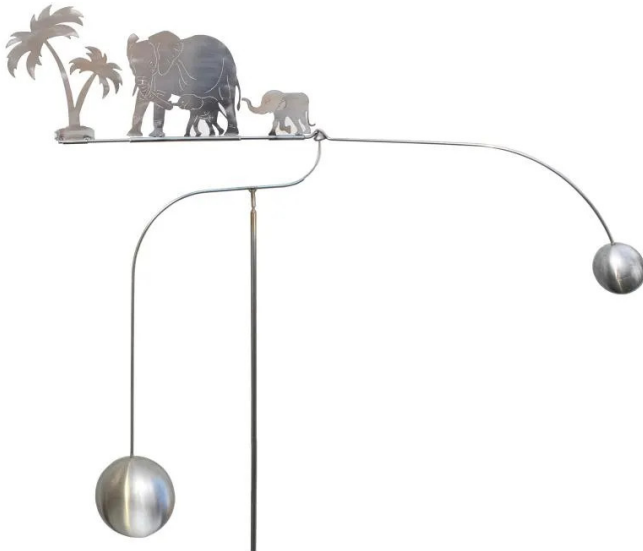

Artikelnr.: 345900

SW10169 - Elefant mit Baby, Windspiel aus Edelstahl

ab **55,89 EUR**

Artikelnr.: 345900

Versandgewicht: 1,00 kg

Hersteller: J.Tiedemann Manufaktur & Design

📄 Produktbeschreibung

Elefant mit Baby, Windspiel aus Edelstahl

Die Firma J. Tiedemann Manufaktur & Design stellt seit ungefähr 15 Jahren Figuren und Skulpturen aus Edelstahl für Haus, Terrasse, Balkon und den Garten in Deutschland her. Das Windspiel dreht und schaukelt in alle Richtungen, auch bei geringem Wind und bei stärkerem Wind bleiben die Bewegungen sanft und anmutig. Der Stab ist in der Mitte zum Zusammenstecken geteilt. Falls das Windspiel z.B. auf dem Balkon als Dekoration dienen soll, ist wegen der Höhe nur der obere Teil zu benutzen. Die Oberfläche des Materials ist schmutzabweisend behandelt, sowie rost- und wetterfest.

Maße

- Höhe: 170 cm
- Breite: 80 cm
- Edelstahlkugeln: 60 bzw. 100 mm

📄 Technische Daten

Hier gehts zum Artikel
Alle Informationen,
tagesaktuelle Preise und
Verfügbarkeiten