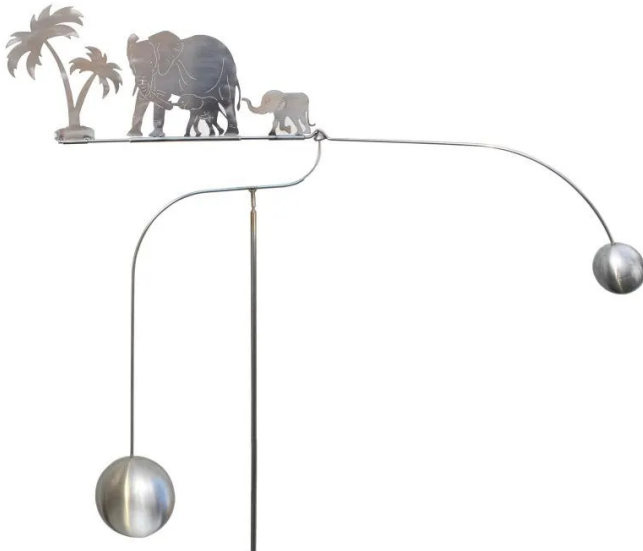

Artikelnr.: 345900

SW10169 - Elefant mit Baby, Windspiel aus Edelstahl

ab **53,74 EUR**

Artikelnr.: 345900

Versandgewicht: 1,00 kg

Hersteller: J.Tiedemann Manufaktur & Design

📄 Produktbeschreibung

Elefant mit Baby, Windspiel aus Edelstahl

Die Firma J. Tiedemann Manufaktur & Design stellt seit ungefähr 15 Jahren Figuren und Skulpturen aus Edelstahl für Haus, Terrasse, Balkon und den Garten in Deutschland her. Das Windspiel dreht und schaukelt in alle Richtungen, auch bei geringem Wind und bei stärkerem Wind bleiben die Bewegungen sanft und anmutig. Der Stab ist in der Mitte zum Zusammenstecken geteilt. Falls das Windspiel z.B. auf dem Balkon als Dekoration dienen soll, ist wegen der Höhe nur der obere Teil zu benutzen. Die Oberfläche des Materials ist schmutzabweisend behandelt, sowie rost- und wetterfest.

Maße

- Höhe: 170 cm
- Breite: 80 cm
- Edelstahlkugeln: 60 bzw. 100 mm

📄 Technische Daten

Hier gehts zum Artikel
Alle Informationen,
tagesaktuelle Preise und
Verfügbarkeiten