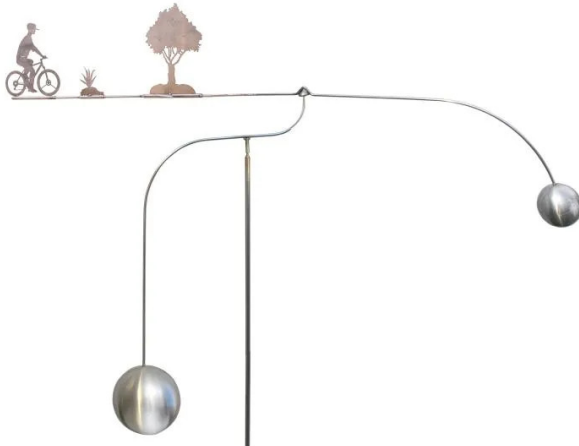

Artikelnr.: 345901

SW10168 - Fahrradfahrer, Windspiel aus Edelstahl

ab **55,89 EUR**

Artikelnr.: 345901

Versandgewicht: 1,00 kg

Hersteller: J.Tiedemann Manufaktur & Design

Produktbeschreibung

Fahrradfahrer, Windspiel aus Edelstahl

Die Firma J. Tiedemann Manufaktur & Design stellt seit ungefähr 15 Jahren Figuren und Skulpturen aus Edelstahl für Haus, Terrasse, Balkon und den Garten in Deutschland her. Das Windspiel dreht und schaukelt in alle Richtungen, auch bei geringem Wind und bei stärkerem Wind bleiben die Bewegungen sanft und anmutig. Der Stab ist in der Mitte zum Zusammenstecken geteilt. Falls das Windspiel z.B. auf dem Balkon als Dekoration dienen soll, ist wegen der Höhe nur der obere Teil zu benutzen. Die Oberfläche des Materials ist schmutzabweisend behandelt, sowie rost- und wetterfest.

Maße

- Höhe: 170 cm
- Breite: 80 cm
- Edelstahlkugeln: 60 bzw. 100 mm

Technische Daten

Hier gehts zum Artikel
Alle Informationen,
tagesaktuelle Preise und
Verfügbarkeiten