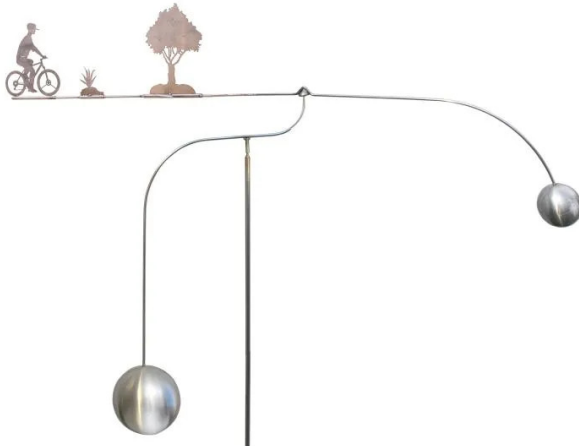

Artikelnr.: 345901

## SW10168 - Fahrradfahrer, Windspiel aus Edelstahl

ab **55,89 EUR**

Artikelnr.: 345901

Versandgewicht: 1,00 kg

Hersteller: J.Tiedemann Manufaktur & Design

### 📄 Produktbeschreibung

Fahrradfahrer, Windspiel aus Edelstahl

Die Firma J. Tiedemann Manufaktur & Design stellt seit ungefähr 15 Jahren Figuren und Skulpturen aus Edelstahl für Haus, Terrasse, Balkon und den Garten in Deutschland her. Das Windspiel dreht und schaukelt in alle Richtungen, auch bei geringem Wind und bei stärkerem Wind bleiben die Bewegungen sanft und anmutig. Der Stab ist in der Mitte zum Zusammenstecken geteilt. Falls das Windspiel z.B. auf dem Balkon als Dekoration dienen soll, ist wegen der Höhe nur der obere Teil zu benutzen. Die Oberfläche des Materials ist schmutzabweisend behandelt, sowie rost- und wetterfest.

Maße

- Höhe: 170 cm
- Breite: 80 cm
- Edelstahlkugeln: 60 bzw. 100 mm