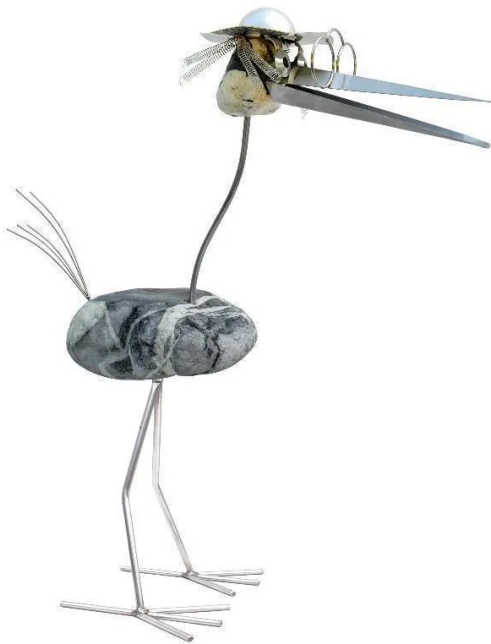

Artikelnr.: 334109

SW10134 - Tante Luise - Vogel aus Edelstahl mit Natursteinkopf, Gartendekoration (90 cm)

ab **88,70 EUR**

Artikelnr.: 334109

Versandgewicht: 13.00 kg

Hersteller: J.Tiedemann Manufaktur & Design

Produktbeschreibung

Tante Luise - Vogel aus Edelstahl und Naturstein mit Steinkopf, rostfreie Gartendekoration (90 cm)

Edelstahl hinterlässt auf den Steinen der Terrasse keine Rostflecken. Die Figuren sind wasser-, rost- und frostfest. In einem aufwendigem Verfahren wird die Oberfläche des Materials gehärtet und schmutzabweisend behandelt, so dass die Skulpturen eine lange Lebensdauer haben. Wenn nach vielen Jahren das Material matt wird, kann es einfach mit Edelstahlreiniger nachpoliert werden. Die Figuren werden kleine Abweichungen zum abgebildeten Unikat haben, da diese in Handarbeit produziert werden. Durch jahrelange Erfahrung ist die Qualität immer gleich hoch. Die schönsten handverlesenen Steine beziehen wir aus vielen Teilen Europas. Kein Stein gleicht dem anderen in Form und Farbe. Die Firma Tiedemann Manufaktur und Design wurde 1985 gegründet und stellt seit ca.15 Jahren Figuren und Skulpturen für Haus, Terrasse, Balkon und den Garten her. Alle Artikel werden ausschließlich in Deutschland produziert und verlassen die Manufaktur erst nach sorgfältiger Prüfung. Das Unternehmen hat es sich zur Aufgabe gemacht, die beste Qualität und das schönste Design zu einem guten Preis zu liefern.

- Edelstahl und Naturstein, Deko für den Garten, Terrasse, Balkon und die Wohnung.
- Höhe ca. 90 cm.
- Oberfläche des Materials ist gehärtet und schmutzabweisend behandelt.
- Kein Stein ist wie der Andere, Abweichungen vom Foto unterstreichen die Handarbeit.
- Qualität ist immer gleich. Jeder Vogel ist ein Unikat, hergestellt in Deutschland.

- Hochwertiges Edelstahl
- Wasser-, rost- und frostfest
- Schmutzabweisend behandelt
- Höhe: ca. 90 cm

Technische Daten

Hier gehts zum Artikel
Alle Informationen,
tagesaktuelle Preise und
Verfügbarkeiten