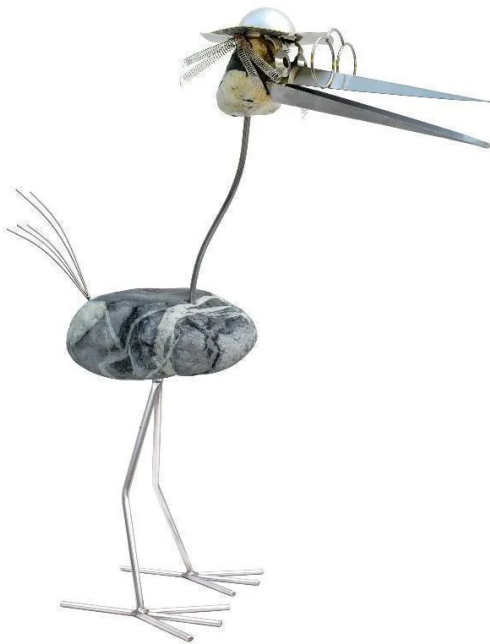

Artikelnr.: 334109

SW10134 - Tante Luise - Vogel aus Edelstahl mit Natursteinkopf, Gartendekoration (90 cm)

ab **88,70 EUR**

Artikelnr.: 334109

Versandgewicht: 13.00 kg

Hersteller: J.Tiedemann Manufaktur & Design

Produktbeschreibung

Tante Luise - Vogel aus Edelstahl und Naturstein mit Steinkopf, rostfreie Gartendekoration (90 cm)

Edelstahl hinterlässt auf den Steinen der Terrasse keine Rostflecken. Die Figuren sind wasser-, rost- und frostfest. In einem aufwendigem Verfahren wird die Oberfläche des Materials gehärtet und schmutzabweisend behandelt, so dass die Skulpturen eine lange Lebensdauer haben. Wenn nach vielen Jahren das Material matt wird, kann es einfach mit Edelstahlreiniger nachpoliert werden. Die Figuren werden kleine Abweichungen zum abgebildeten Unikat haben, da diese in Handarbeit produziert werden. Durch jahrelange Erfahrung ist die Qualität immer gleich hoch. Die schönsten handverlesenen Steine beziehen wir aus vielen Teilen Europas. Kein Stein gleicht dem anderen in Form und Farbe. Die Firma Tiedemann Manufaktur und Design wurde 1985 gegründet und stellt seit ca.15 Jahren Figuren und Skulpturen für Haus, Terrasse, Balkon und den Garten her. Alle Artikel werden ausschließlich in Deutschland produziert und verlassen die Manufaktur erst nach sorgfältiger Prüfung. Das Unternehmen hat es sich zur Aufgabe gemacht, die beste Qualität und das schönste Design zu einem guten Preis zu liefern.

- Edelstahl und Naturstein, Deko für den Garten, Terrasse, Balkon und die Wohnung.
- Höhe ca. 90 cm.
- Oberfläche des Materials ist gehärtet und schmutzabweisend behandelt.
- Kein Stein ist wie der Andere, Abweichungen vom Foto unterstreichen die Handarbeit.
- Qualität ist immer gleich. Jeder Vogel ist ein Unikat, hergestellt in Deutschland.

- Hochwertiges Edelstahl
- Wasser-, rost- und frostfest
- Schmutzabweisend behandelt
- Höhe: ca. 90 cm

Technische Daten

Hier gehts zum Artikel
Alle Informationen,
tagesaktuelle Preise und
Verfügbarkeiten