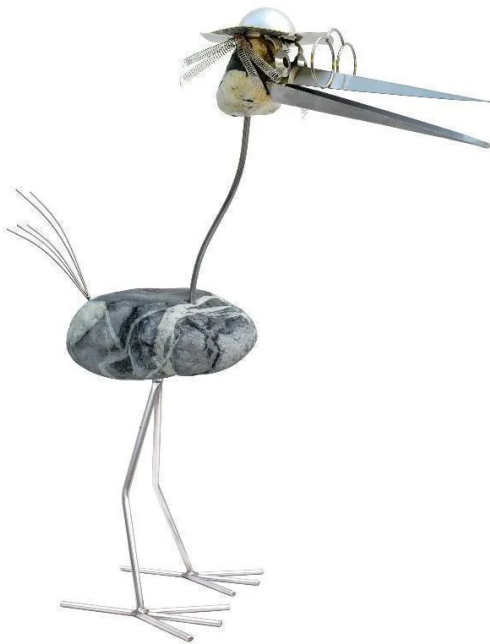

Artikelnr.: 334109

## SW10134 - Tante Luise - Vogel aus Edelstahl mit Natursteinkopf, Gartendekoration (90 cm)

ab **85,30 EUR**

Artikelnr.: 334109

Versandgewicht: 13.00 kg

Hersteller: J.Tiedemann Manufaktur & Design

### Produktbeschreibung

Tante Luise - Vogel aus Edelstahl und Naturstein mit Steinkopf, rostfreie Gartendekoration (90 cm)

Edelstahl hinterlässt auf den Steinen der Terrasse keine Rostflecken. Die Figuren sind wasser-, rost- und frostfest. In einem aufwendigem Verfahren wird die Oberfläche des Materials gehärtet und schmutzabweisend behandelt, so dass die Skulpturen eine lange Lebensdauer haben. Wenn nach vielen Jahren das Material matt wird, kann es einfach mit Edelstahlreiniger nachpoliert werden. Die Figuren werden kleine Abweichungen zum abgebildeten Unikat haben, da diese in Handarbeit produziert werden. Durch jahrelange Erfahrung ist die Qualität immer gleich hoch. Die schönsten handverlesenen Steine beziehen wir aus vielen Teilen Europas. Kein Stein gleicht dem anderen in Form und Farbe. Die Firma Tiedemann Manufaktur und Design wurde 1985 gegründet und stellt seit ca.15 Jahren Figuren und Skulpturen für Haus, Terrasse, Balkon und den Garten her. Alle Artikel werden ausschließlich in Deutschland produziert und verlassen die Manufaktur erst nach sorgfältiger Prüfung. Das Unternehmen hat es sich zur Aufgabe gemacht, die beste Qualität und das schönste Design zu einem guten Preis zu liefern.

- Edelstahl und Naturstein, Deko für den Garten, Terrasse, Balkon und die Wohnung.
- Höhe ca. 90 cm.
- Oberfläche des Materials ist gehärtet und schmutzabweisend behandelt.
- Kein Stein ist wie der Andere, Abweichungen vom Foto unterstreichen die Handarbeit.
- Qualität ist immer gleich. Jeder Vogel ist ein Unikat, hergestellt in Deutschland.
  
- Hochwertiges Edelstahl
- Wasser-, rost- und frostfest
- Schmutzabweisend behandelt
- Höhe: ca. 90 cm