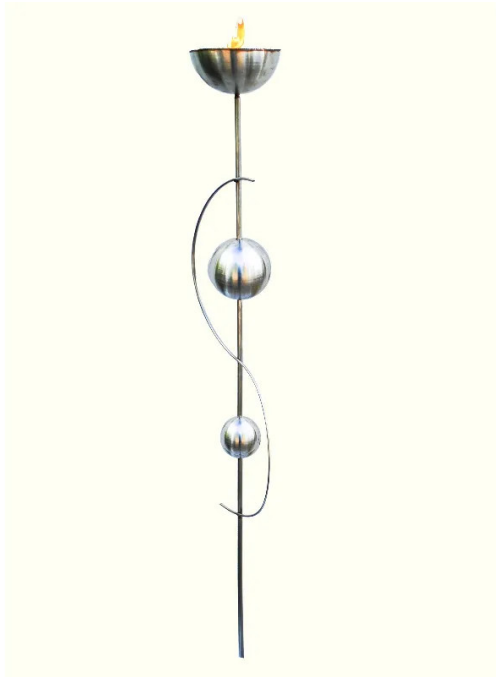

Artikelnr.: 334151

## SW10101 - Wetterleuchten - Gartenfackel aus Edelstahl (Wachs)

ab **58,30 EUR**

Artikelnr.: 334151

Versandgewicht: 1,50 kg

Hersteller: J.Tiedemann Manufaktur & Design

#### Wetterleuchten - Gartenfackel aus Edelstahl (Wachs)

In einem aufwendigem Verfahren wird die Oberfläche des Materials schmutzabweisend behandelt, so dass es eine lange Lebensdauer hat. Wenn nach vielen Jahren das Material matt wird, kann es einfach mit Edelstahlreiniger nachpoliert werden. Die gelieferten Skulpturen werden kleine Abweichungen zum abgebildeten Unikat haben, da diese in Handarbeit produziert werden. Durch jahrelange Erfahrung ist die Qualität immer gleich hoch.

- Hergestellt aus hochwertigem Edelstahl. Die Feuerfackel ist geeignet für den Garten, Balkon und die Terrasse.
- Höhe ca. 160 cm.
- Wird mit Wachseinsatz und Wetterschutzdeckel geliefert.
- Design und Herstellung in Deutschland.
- Dekorative Feuerstelle, die jeden Abend zum Leuchten bringt.
  
- Hochwertiges Edelstahl
- Schmutzabweisend behandelt
- Höhe: ca. 160 cm
- Wetterfest und rostfrei