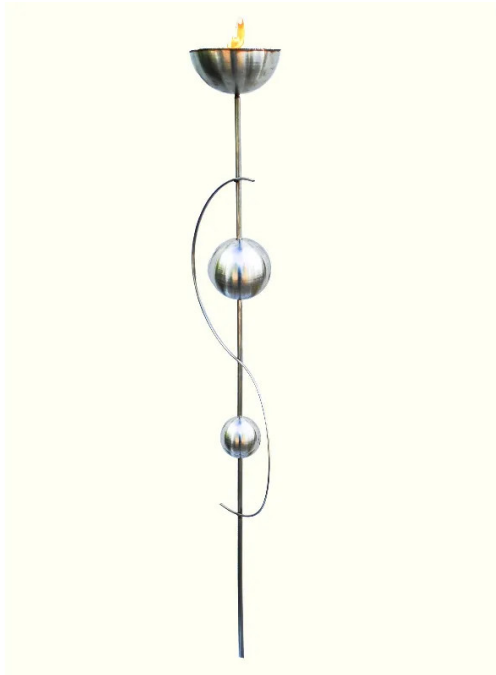

Artikelnr.: 334151

SW10101 - Wetterleuchten - Gartenfackel aus Edelstahl (Wachs)

ab **58,30 EUR**

Artikelnr.: 334151

Versandgewicht: 1,50 kg

Hersteller: J.Tiedemann Manufaktur & Design

📄 Produktbeschreibung

Wetterleuchten - Gartenfackel aus Edelstahl (Wachs)

In einem aufwendigem Verfahren wird die Oberfläche des Materials schmutzabweisend behandelt, so dass es eine lange Lebensdauer hat. Wenn nach vielen Jahren das Material matt wird, kann es einfach mit Edelstahlreiniger nachpoliert werden. Die gelieferten Skulpturen werden kleine Abweichungen zum abgebildeten Unikat haben, da diese in Handarbeit produziert werden. Durch jahrelange Erfahrung ist die Qualität immer gleich hoch.

Geliefert wird die Fackel mit einem Wachseinsatz, der nach dem Verflüssigen mit Kerzenresten aufgefüllt werden kann. Gibt man ein paar Tropfen Zitronenöl in den Wachs rein, vertreibt man die Mücken und kann den Abend ungestört genießen. Ohne Wachseinsatz kann die Skulptur als Vogeltränke genutzt werden.

- Hergestellt aus hochwertigem Edelstahl. Die Feuerfackel ist geeignet für den Garten, Balkon und die Terrasse.
- Höhe ca. 160 cm.
- Wird mit Wachseinsatz und Wetterschutzdeckel geliefert.
- Design und Herstellung in Deutschland.
- Dekorative Feuerstelle, die jeden Abend zum Leuchten bringt.