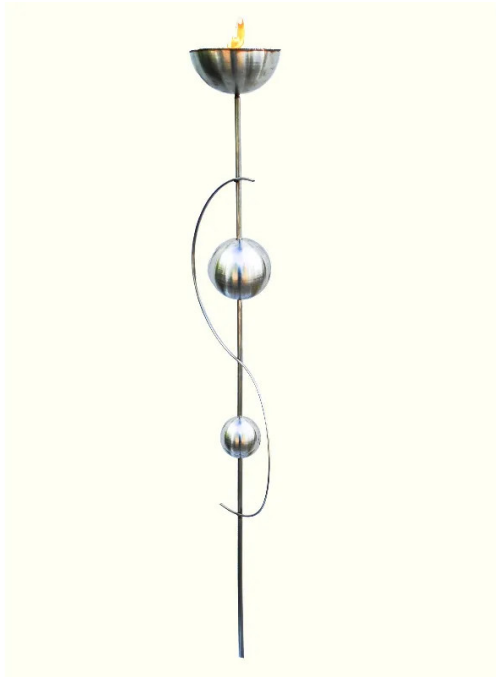

Artikelnr.: 334151

## SW10101 - Wetterleuchten - Gartenfackel aus Edelstahl (Wachs)

ab **58,30 EUR**

Artikelnr.: 334151

Versandgewicht: 1,50 kg

Hersteller: J.Tiedemann Manufaktur & Design

#### Wetterleuchten - Gartenfackel aus Edelstahl (Wachs)

In einem aufwendigem Verfahren wird die Oberfläche des Materials schmutzabweisend behandelt, so dass es eine lange Lebensdauer hat. Wenn nach vielen Jahren das Material matt wird, kann es einfach mit Edelstahlreiniger nachpoliert werden. Die gelieferten Skulpturen werden kleine Abweichungen zum abgebildeten Unikat haben, da diese in Handarbeit produziert werden. Durch jahrelange Erfahrung ist die Qualität immer gleich hoch.

- Hergestellt aus hochwertigem Edelstahl. Die Feuerfackel ist geeignet für den Garten, Balkon und die Terrasse.
- Höhe ca. 160 cm.
- Wird mit Wachseinsatz und Wetterschutzdeckel geliefert.
- Design und Herstellung in Deutschland.
- Dekorative Feuerstelle, die jeden Abend zum Leuchten bringt.