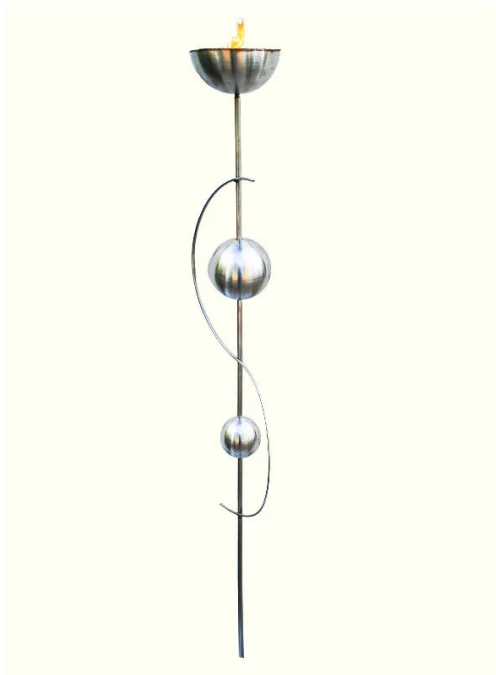

Artikelnr.: 334151

## SW10101 - Wetterleuchten - Gartenfackel aus Edelstahl (Wachs)

ab **56,06 EUR**

Artikelnr.: 334151

Versandgewicht: 1,50 kg

Hersteller: J.Tiedemann Manufaktur & Design

#### Wetterleuchten - Gartenfackel aus Edelstahl (Wachs)

In einem aufwendigem Verfahren wird die Oberfläche des Materials schmutzabweisend behandelt, so dass es eine lange Lebensdauer hat. Wenn nach vielen Jahren das Material matt wird, kann es einfach mit Edelstahlreiniger nachpoliert werden. Die gelieferten Skulpturen werden kleine Abweichungen zum abgebildeten Unikat haben, da diese in Handarbeit produziert werden. Durch jahrelange Erfahrung ist die Qualität immer gleich hoch.

- Hergestellt aus hochwertigem Edelstahl. Die Feuerfackel ist geeignet für den Garten, Balkon und die Terrasse.
- Höhe ca. 160 cm.
- Wird mit Wachseinsatz und Wetterschutzdeckel geliefert.
- Design und Herstellung in Deutschland.
- Dekorative Feuerstelle, die jeden Abend zum Leuchten bringt.