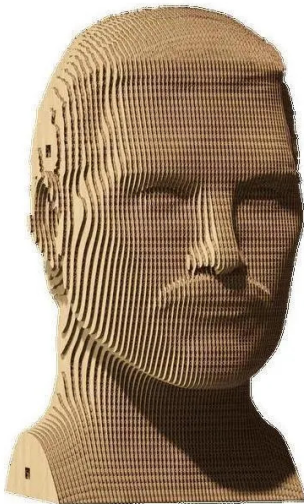

Artikelnr.: 383899

Freddie Mercury

ab **24,28 EUR**

Artikelnr.: 383899
Versandgewicht: 0.90 kg
Hersteller: Cartonic

Produktbeschreibung

WAS IST CARTONIC? Cartonic 3D-Puzzles sind der einfache und umweltfreundliche Weg, ein echtes Kunstwerk aus Karton zu schaffen. Es handelt sich um einen Bausatz aus vorgeschrittenen Kartonscheiben, so einfach wie 1-2-3. Während der Herstellung werden Sie buchstäblich Zeuge, wie es Schicht für Schicht entsteht. Wenn du fertig bist, kannst du dein Kunstwerk noch einzigartiger machen, indem du es bemalst oder es so wie es ist in deiner Wohnung aufstellst. Aber wir sollten dich warnen, dass du nach dem Zusammenbau vielleicht gleich einen neuen brauchst, denn der Prozess macht irgendwie süchtig. WHAT'S SO CULT? Der Frontmann der Band QUEEN mit einem Stimmumfang von vier Oktaven brachte die Fans in den Stadien zum Toben. Schon als Schuljunge sagte Freddie Mercury allen, dass er ein Star werden würde. Sobald man "We will, we will rock you" hört, kann man nicht anders, als im Takt mitzustampfen und zu klatschen. Die Ikone und der Primus - was ging in seinem Kopf vor? Details Menge: 102 Stück
Zusammengesetztes Puzzle Größe: 18x15,2x10 cm und 7,02x5,93x3,9 in