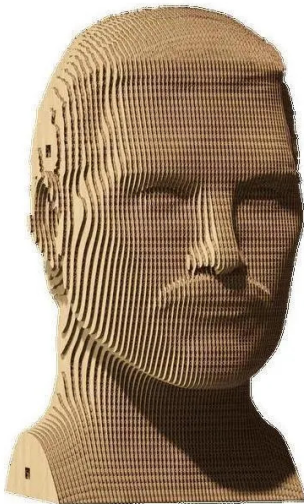

Artikelnr.: 383899

Freddie Mercury

ab **24,42 EUR**

Artikelnr.: 383899
Versandgewicht: 0.90 kg
Hersteller: Cartonic

Produktbeschreibung

WAS IST CARTONIC? Cartonic 3D-Puzzles sind der einfache und umweltfreundliche Weg, ein echtes Kunstwerk aus Karton zu schaffen. Es handelt sich um einen Bausatz aus vorgeschrittenen Kartonscheiben, so einfach wie 1-2-3. Während der Herstellung werden Sie buchstäblich Zeuge, wie es Schicht für Schicht entsteht. Wenn du fertig bist, kannst du dein Kunstwerk noch einzigartiger machen, indem du es bemalst oder es so wie es ist in deiner Wohnung aufstellst. Aber wir sollten dich warnen, dass du nach dem Zusammenbau vielleicht gleich einen neuen brauchst, denn der Prozess macht irgendwie süchtig. WHAT'S SO CULT? Der Frontmann der Band QUEEN mit einem Stimmumfang von vier Oktaven brachte die Fans in den Stadien zum Toben. Schon als Schuljunge sagte Freddie Mercury allen, dass er ein Star werden würde. Sobald man "We will, we will rock you" hört, kann man nicht anders, als im Takt mitzustampfen und zu klatschen. Die Ikone und der Primus - was ging in seinem Kopf vor? Details Menge: 102 Stück
Zusammengesetztes Puzzle Größe: 18x15,2x10 cm und 7,02x5,93x3,9 in