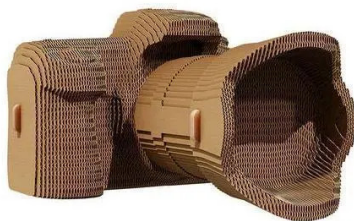

Artikelnr.: 383898

Kamera

ab **24,28 EUR**

Artikelnr.: 383898
Versandgewicht: 0.90 kg
Hersteller: Cartonic

Produktbeschreibung

CAMERA ist nicht nur ein 3D-Puzzle von Cartonic, sondern eine Gelegenheit, Ihrer Kreativität freien Lauf zu lassen und sich zu entspannen. Setzen Sie die Teile wie ein echter Meisterfotograf zusammen und erstellen Sie ein einzigartiges Modell, indem Sie die Kamera individuell bemalen. Verwandeln Sie gemeinsam mit Cartonic Momente der Zeit in unvergessliche Erinnerungen. Cartonic - verwandelt Karton in echte KUNST! Details Menge: 119 Stück Zusammengesetztes Puzzle Größe: 11x15x19 cm und 4,29x5,85x7,41 in