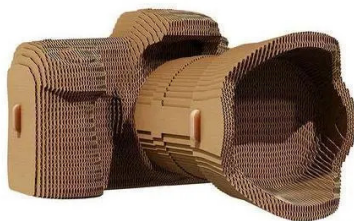

Artikelnr.: 383898

## Kamera

ab **24,42 EUR**

Artikelnr.: 383898  
Versandgewicht: 0.90 kg  
Hersteller: Cartonic

### Produktbeschreibung

CAMERA ist nicht nur ein 3D-Puzzle von Cartonic, sondern eine Gelegenheit, Ihrer Kreativität freien Lauf zu lassen und sich zu entspannen. Setzen Sie die Teile wie ein echter Meisterfotograf zusammen und erstellen Sie ein einzigartiges Modell, indem Sie die Kamera individuell bemalen. Verwandeln Sie gemeinsam mit Cartonic Momente der Zeit in unvergessliche Erinnerungen. Cartonic - verwandelt Karton in echte KUNST! Details Menge: 119 Stück Zusammengesetztes Puzzle Größe: 11x15x19 cm und 4,29x5,85x7,41 in