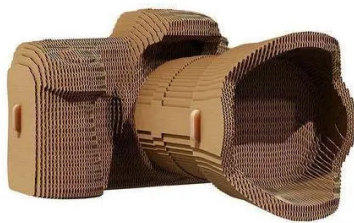

Artikelnr.: 383898

## Kamera

ab **23,35 EUR**

Artikelnr.: 383898  
Versandgewicht: 0.90 kg  
Hersteller: Cartonic

### Produktbeschreibung

CAMERA ist nicht nur ein 3D-Puzzle von Cartonic, sondern eine Gelegenheit, Ihrer Kreativität freien Lauf zu lassen und sich zu entspannen. Setzen Sie die Teile wie ein echter Meisterfotograf zusammen und erstellen Sie ein einzigartiges Modell, indem Sie die Kamera individuell bemalen. Verwandeln Sie gemeinsam mit Cartonic Momente der Zeit in unvergessliche Erinnerungen. Cartonic - verwandelt Karton in echte KUNST! Details Menge: 119 Stück Zusammengesetztes Puzzle Größe: 11x15x19 cm und 4,29x5,85x7,41 in