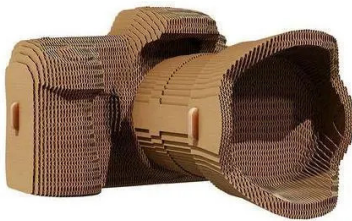

Artikelnr.: 383898

## Kamera

ab **24,89 EUR**

Artikelnr.: 383898  
Versandgewicht: 0.90 kg  
Hersteller: Cartonic

### Produktbeschreibung

CAMERA ist nicht nur ein 3D-Puzzle von Cartonic, sondern eine Gelegenheit, Ihrer Kreativität freien Lauf zu lassen und sich zu entspannen. Setzen Sie die Teile wie ein echter Meisterfotograf zusammen und erstellen Sie ein einzigartiges Modell, indem Sie die Kamera individuell bemalen. Verwandeln Sie gemeinsam mit Cartonic Momente der Zeit in unvergessliche Erinnerungen. Cartonic - verwandelt Karton in echte KUNST! Details Menge: 119 Stück Zusammengesetztes Puzzle Größe: 11x15x19 cm und 4,29x5,85x7,41 in