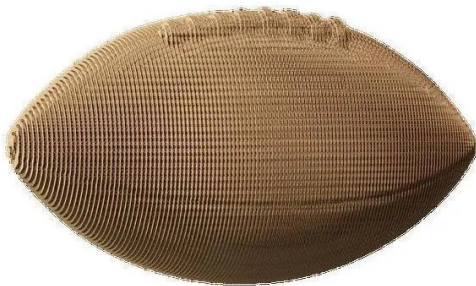

Artikelnr.: 383905

## Der Duke Ball

ab **23,35 EUR**

Artikelnr.: 383905  
Versandgewicht: 0.80 kg  
Hersteller: Cartonic

### Produktbeschreibung

WAS IST CARTONIC?Cartonic 3D-Puzzles sind der einfache und umweltfreundliche Weg, ein echtes Kunstwerk aus Karton zu schaffen. Es handelt sich um einen Bausatz aus vorgeschneiten Kartonscheiben, so einfach wie 1-2-3. Während der Herstellung werden Sie buchstäblich Zeuge, wie es Schicht für Schicht entsteht. Wenn du fertig bist, kannst du dein Kunstwerk noch einzigartiger machen, indem du es bemalst oder es so wie es ist in deiner Wohnung aufstellst. Aber wir sollten dich warnen, dass du nach dem Zusammenbau vielleicht gleich einen neuen brauchst, denn der Prozess macht irgendwie süchtig.WAS IST SO KULT?Der berühmteste Ball der Welt, "The Duke" des Fußballs. Seine Aufgabe ist es, die Spieler vom Schummeln abzuhalten und die Bälle leichter oder schneller zu machen. Deshalb erhalten die Schiedsrichter heutzutage 6 spezielle NFL-Bälle und packen sie 15 Minuten vor dem Spiel aus. Jeder NFL-Ball ist ein Kunstwerk. Finde heraus, ob er wirklich so perfekt ist.Details Menge: 138 StückZusammengesetztes Puzzle Größe: 11x19x10 cm und 4,29x7,41x3,9 in