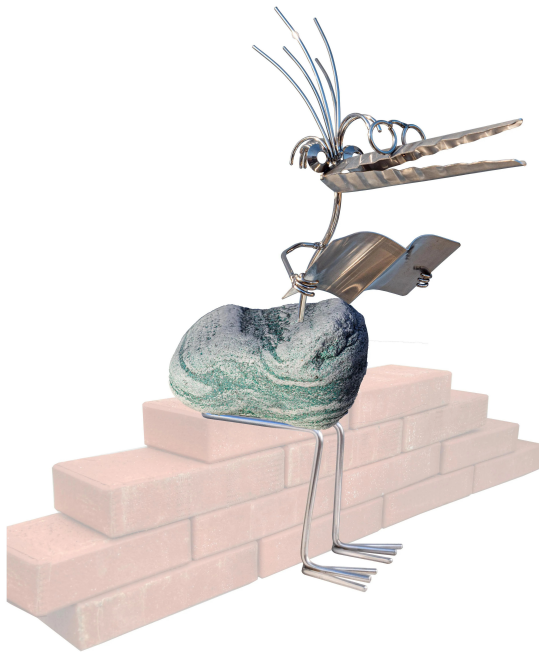

Artikelnr.: 397580

Greta sitzend mit Buch

ab **57,49 EUR**

Artikelnr.: 397580

Versandgewicht: 4,00 kg

Hersteller: J.Tiedemann Manufaktur & Design

📖 Produktbeschreibung

- Kantenhocker Vogel aus Edelstahl und Naturstein, ca. 38 cm hoch. Deko für Garten, Terrasse, Balkon und Wohnung. - Oberfläche des Materials ist gehärtet und schmutzabweisend behandelt. - Kein Stein ist wie der Andere, jeder Vogel ist ein Unikat. - Hohe Qualität, hergestellt in Deutschland. Geschenk für jeden, der gerne liest. Als Geschenk zum Geburtstag und zum Grillabend, Ostern und Muttertag. - Ein Teil der Arbeiten an diesem Edelstahl Vogel wird in einer Einrichtung für Menschen mit Behinderung gefertigt. Edelstahl hinterlässt auf den Steinen der Terrasse keine Rostflecken. Das ist der Vorteil von Edelstahl. Die Figuren sind wasser-, rost- und frostfest. In einem aufwendigem Verfahren wird die Oberfläche des Materials gehärtet und schmutzabweisend behandelt, so dass diese eine lange Lebensdauer haben. Die Steinvögel werden kleine Abweichungen zum abgebildeten Unikat haben, da diese in Handarbeit produziert werden. Durch jahrelange Erfahrung ist die Qualität immer gleich hoch. Die schönsten handverlesenen Steine beziehen wir aus vielen Teilen Europas. Kein Stein gleicht dem anderen in Form und Farbe. Die Firma Tiedemann Manufaktur und Design wurde 1985 gegründet. Wir stellen seit ca. 15 Jahren Figuren und Skulpturen für Haus, Terrasse, Balkon und den Garten her. Alle Artikel werden in unserer Werkstatt in Deutschland produziert und verlassen die Manufaktur nach sorgfältiger Prüfung. Wir haben es uns zur Aufgabe gemacht, die beste Qualität und das schönste Design zu einem guten Preis zu liefern. Ideal für Balkon, Terrassen und Teichdekoration als Kantenhocker. Als Geschenk für jemand der gerne liest, zum Grillabend, Geburtstag und Weihnachten. Ganzjahresdekoration, Wetterfest und rostfrei ihr Vorteil. Als Geschenk einzigartig wertig, handgearbeitet in Deutschland. Hinterlässt keine Rostflecken. Wunderschöne Steine aus aller Welt. Der Kopf ist drehbar und kann somit zu jeder Seite schauen. Maße: Ca. 38 cm hoch, je nach SteinMaterial. Edelstahl V2A und Naturstein