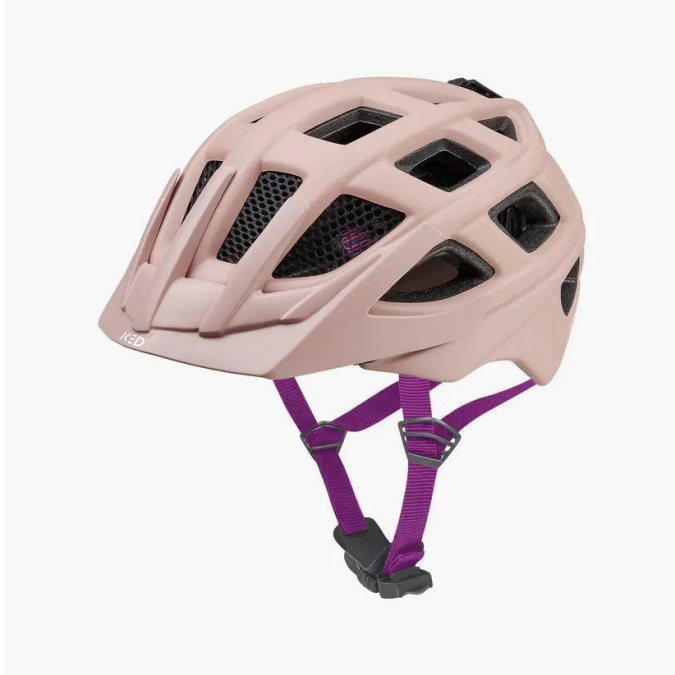

Artikelnr.: 352780

## Kailu M dusty coral matt

ab **40,73 EUR**

Artikelnr.: 352780  
Versandgewicht: 0,30 kg  
Hersteller: KED Helmsysteme

### 📄 Produktbeschreibung

Aussehen wie ein ausgewachsener Mountainbiker: dafür hat KED den beliebten MTB Helm KAILU auf Kindergröße angepasst. Das coole Design in Verbindung mit dem geringen Gewicht und der tollen Belüftung durch 23 Öffnungen lassen die Kinder fast vergessen, dass sie einen Helm tragen. Durch das K-FIT Anpassungssystem sitzt der Helm zudem. Und wenn sich die kleinen Mountainbiker mal überschätzen, sorgt die sicherste Helmtechnologie „Made in Germany“ für optimalen Schutz. Für höchste Sichtbarkeit sorgen dann noch zwei Rückstrahler und das integrierte LED-Rücklicht.

- Gewicht: 290 g
- Made in Germany
- Maxshell
- K-Fit
- QUICKSTOPP® Gurtlängeneinstellung und -arretierung
- Visier