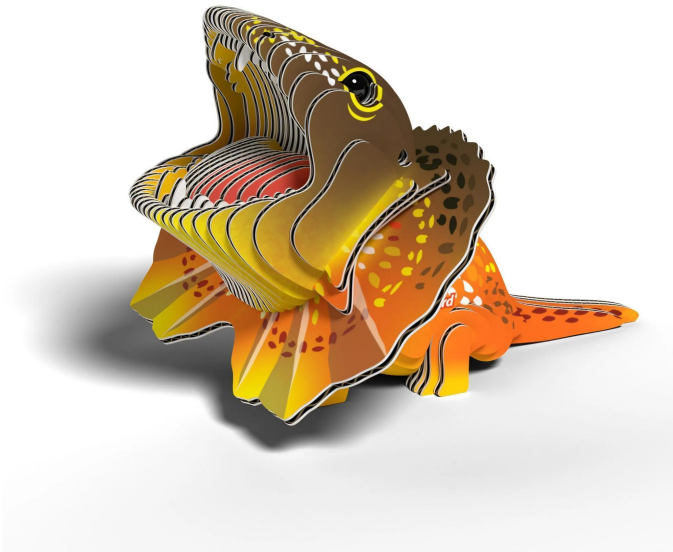

Artikelnr.: 392148

650108 - 3D Bastelset Kragenechse (MQ6)

ab **8,70 EUR**

Artikelnr.: 392148
Versandgewicht: 0.20 kg
Hersteller: Eugy

Produktbeschreibung

Darf ich vorstellen: unsere lebhaft neue Rüscheidechse! Mit ihren lebhaften Rüschen und blitzschnellen Reflexen verkörpert sie die Kunstfertigkeit und den spielerischen Geist der Natur! Gut für die Natur UND für Sie! EUGY fördert nicht nur die Kreativität, sondern ist auch umweltfreundlich. Also los... hol dir deine Wildnis nach Hause! Wir haben einen Red Dot Award gewonnen! Der Red Dot ist die Auszeichnung für hohe Designqualität. Nur Produkte, die ein herausragendes Design aufweisen, werden von der internationalen Jury mit dem begehrten Qualitätssiegel ausgezeichnet. Unsere Kernwerte sind Wohlwollen gegenüber der Natur und dem Leben, raffinierte Qualität und schönes Design. Wir freuen uns sehr, dass unser schönes Design nun von einem angesehenen internationalen Designpreis, dem Red Dot, anerkannt wird. Enthält unsere Produkte entsprechen zu 100% den internationalen Sicherheitsstandards (EN71-1,2,3 und CPSIA). Eine EUGY-Packung enthält 7 flache Karten mit einzeln nummerierten Teilen, die Sie selbst zusammenbauen können. *Bitte beachten Sie, dass das Produkt ohne vorherige Ankündigung aktualisiert werden kann. Das tatsächliche Produkt kann geringfügig von den Abbildungen abweichen. (*untenstehende Abbildungen sind Beispielanleitungen) Zusammenbauanleitung 1. Drücken Sie die einzelnen Teile aus der perforierten Karte 2. Kleber auf jedes Teil auftragen 3. In numerischer Reihenfolge zusammenbauen Und... Bring Your Wild Home