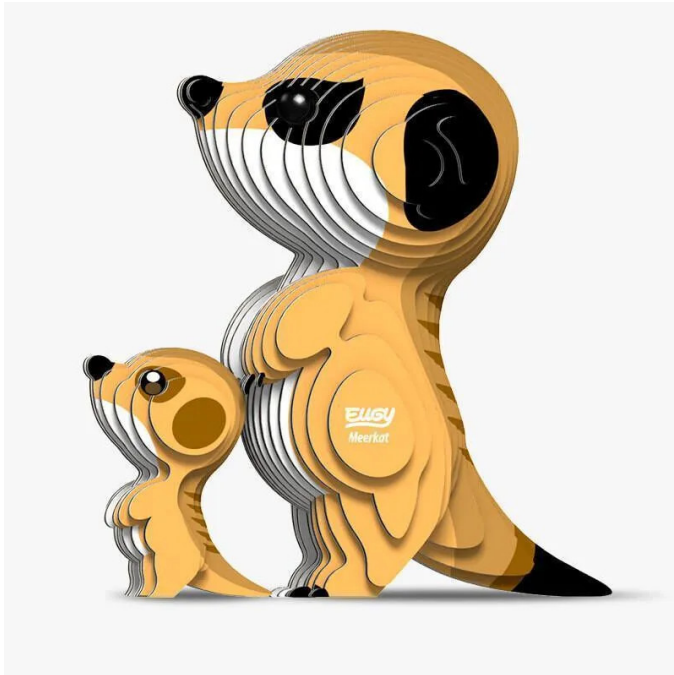

Artikelnr.: 392120

650046 - 3D Bastelset Erdmännchen (MQ6)

ab **9,12 EUR**

Artikelnr.: 392120
Versandgewicht: 0.10 kg
Hersteller: Eugy

Produktbeschreibung

Erdmännchen graben mit ihren kräftigen, langen Krallen oft Höhlen in verlassenem Gegenden. Sie zeichnen sich jedoch vor allem durch ihre wachsamen und aufrechten Haltung aus. Manchmal hält ein Erdmännchen Ausschau nach potenziellen Bedrohungen für seine Familie. Kein Wunder, dass sie immer auf der Hut sind - buchstäblich! Gut für die Natur UND für dich! EUGY fördern nicht nur die Kreativität, sondern sind auch umweltfreundlich. Also los... hol dir deine Wildnis nach Hause! Wir haben einen Red Dot Award gewonnen! Der Red Dot ist die Auszeichnung für hohe Designqualität. Nur Produkte, die ein herausragendes Design aufweisen, werden von der internationalen Jury mit dem begehrten Qualitätssiegel ausgezeichnet. Unsere Kernwerte sind Wohlwollen gegenüber der Natur und dem Leben, raffinierte Qualität und schönes Design. Wir freuen uns sehr, dass unser schönes Design nun von einem angesehenen internationalen Designpreis, dem Red Dot, anerkannt wird. Enthält unsere Produkte entsprechen zu 100% den internationalen Sicherheitsstandards (EN71-1,2,3 und CPSIA). Eine EUGY-Packung enthält 7 flache Karten mit einzeln nummerierten Teilen, die Sie selbst zusammenbauen können. *Bitte beachten Sie, dass das Produkt ohne vorherige Ankündigung aktualisiert werden kann. Das tatsächliche Produkt kann geringfügig von den Abbildungen abweichen. (*untenstehende Bilder sind Beispielanleitungen) So bauen Sie zusammen 1. Jedes Teil aus der perforierten Karte herausdrücken 2. Kleber auf jedes Teil auftragen 3. In numerischer Reihenfolge zusammenbauen Und... Bring Your Wild Home!