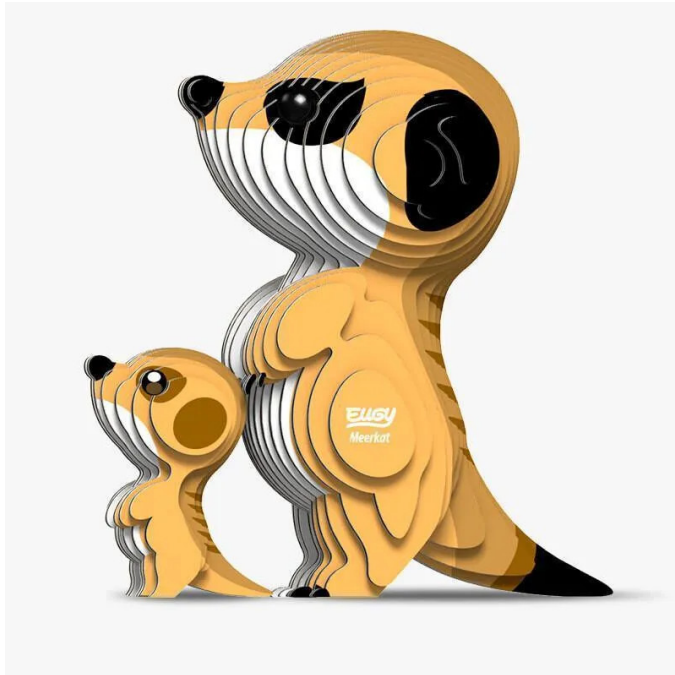

Artikelnr.: 392120

650046 - 3D Bastelset Erdmännchen (MQ6)

ab **9,12 EUR**

Artikelnr.: 392120
Versandgewicht: 0.10 kg
Hersteller: Eugy

Produktbeschreibung

Erdmännchen graben mit ihren kräftigen, langen Krallen oft Höhlen in verlassenem Gegenden. Sie zeichnen sich jedoch vor allem durch ihre wachsamen und aufrechten Haltung aus. Manchmal hält ein Erdmännchen Ausschau nach potenziellen Bedrohungen für seine Familie. Kein Wunder, dass sie immer auf der Hut sind - buchstäblich! Gut für die Natur UND für dich! EUGY fördern nicht nur die Kreativität, sondern sind auch umweltfreundlich. Also los... hol dir deine Wildnis nach Hause! Wir haben einen Red Dot Award gewonnen! Der Red Dot ist die Auszeichnung für hohe Designqualität. Nur Produkte, die ein herausragendes Design aufweisen, werden von der internationalen Jury mit dem begehrten Qualitätssiegel ausgezeichnet. Unsere Kernwerte sind Wohlwollen gegenüber der Natur und dem Leben, raffinierte Qualität und schönes Design. Wir freuen uns sehr, dass unser schönes Design nun von einem angesehenen internationalen Designpreis, dem Red Dot, anerkannt wird. Enthält unsere Produkte entsprechen zu 100% den internationalen Sicherheitsstandards (EN71-1,2,3 und CPSIA). Eine EUGY-Packung enthält 7 flache Karten mit einzeln nummerierten Teilen, die Sie selbst zusammenbauen können. *Bitte beachten Sie, dass das Produkt ohne vorherige Ankündigung aktualisiert werden kann. Das tatsächliche Produkt kann geringfügig von den Abbildungen abweichen. (*untenstehende Bilder sind Beispielanleitungen) So bauen Sie zusammen 1. Jedes Teil aus der perforierten Karte herausdrücken 2. Kleber auf jedes Teil auftragen 3. In numerischer Reihenfolge zusammenbauen Und... Bring Your Wild Home!