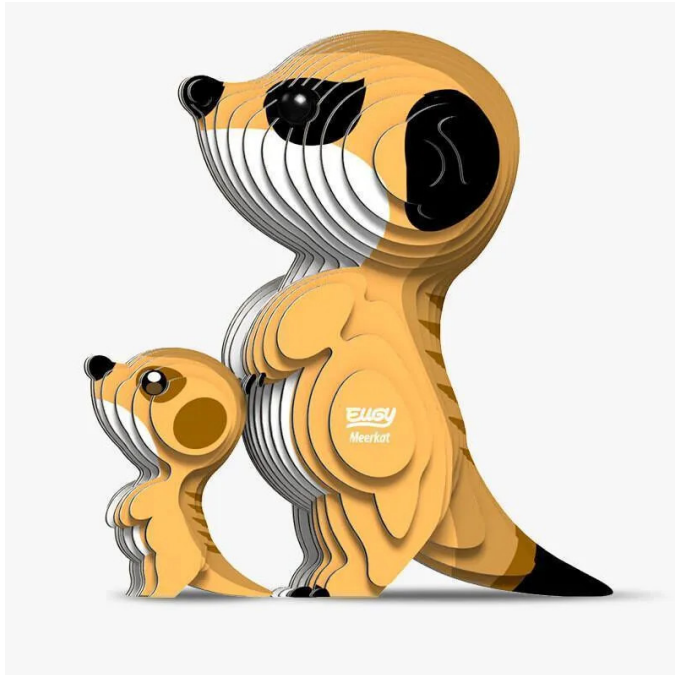

Artikelnr.: 392120

650046 - 3D Bastelset Erdmännchen (MQ6)

ab **9,12 EUR**

Artikelnr.: 392120
Versandgewicht: 0.10 kg
Hersteller: Eugy

Produktbeschreibung

Erdmännchen graben mit ihren kräftigen, langen Krallen oft Höhlen in verlassenen Gegenden. Sie zeichnen sich jedoch vor allem durch ihre wachsame und aufrechte Haltung aus. Manchmal hält ein Erdmännchen Ausschau nach potenziellen Bedrohungen für seine Familie. Kein Wunder, dass sie immer auf der Hut sind - buchstäblich! Gut für die Natur UND für dich! EUGY fördern nicht nur die Kreativität, sondern sind auch umweltfreundlich. Also los... hol dir deine Wildnis nach Hause! Wir haben einen Red Dot Award gewonnen! Der Red Dot ist die Auszeichnung für hohe Designqualität. Nur Produkte, die ein herausragendes Design aufweisen, werden von der internationalen Jury mit dem begehrten Qualitätssiegel ausgezeichnet. Unsere Kernwerte sind Wohlwollen gegenüber der Natur und dem Leben, raffinierte Qualität und schönes Design. Wir freuen uns sehr, dass unser schönes Design nun von einem angesehenen internationalen Designpreis, dem Red Dot, anerkannt wird. Enthält Unsere Produkte entsprechen zu 100% den internationalen Sicherheitsstandards (EN71-1,2,3 und CPSIA). Eine EUGY-Packung enthält 7 flache Karten mit einzeln nummerierten Teilen, die Sie selbst zusammenbauen können.*Bitte beachten Sie, dass das Produkt ohne vorherige Ankündigung aktualisiert werden kann. Das tatsächliche Produkt kann geringfügig von den Abbildungen abweichen. (*untenstehende Bilder sind Beispielanleitungen) So bauen Sie zusammen 1. Jedes Teil aus der perforierten Karte herausdrücken 2. Kleber auf jedes Teil auftragen 3. In numerischer Reihenfolge zusammenbauen Und... Bring Your Wild Home!