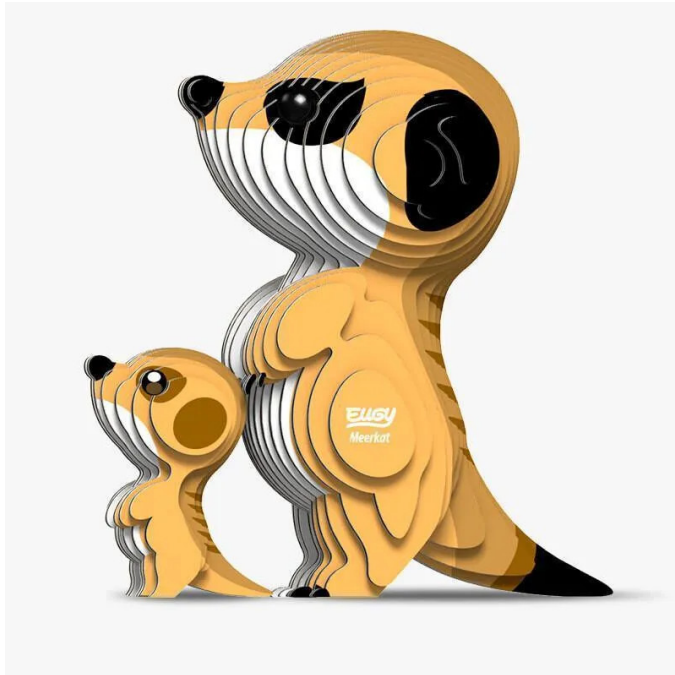

Artikelnr.: 392120

650046 - 3D Bastelset Erdmännchen (MQ6)

ab **8,70 EUR**

Artikelnr.: 392120
Versandgewicht: 0.20 kg
Hersteller: Eugy

Produktbeschreibung

Erdmännchen graben mit ihren kräftigen, langen Krallen oft Höhlen in verlassenem Gegenden. Sie zeichnen sich jedoch vor allem durch ihre wachsamen und aufrechten Haltung aus. Manchmal hält ein Erdmännchen Ausschau nach potenziellen Bedrohungen für seine Familie. Kein Wunder, dass sie immer auf der Hut sind - buchstäblich! Gut für die Natur UND für dich! EUGY fördern nicht nur die Kreativität, sondern sind auch umweltfreundlich. Also los... hol dir deine Wildnis nach Hause! Wir haben einen Red Dot Award gewonnen! Der Red Dot ist die Auszeichnung für hohe Designqualität. Nur Produkte, die ein herausragendes Design aufweisen, werden von der internationalen Jury mit dem begehrten Qualitätssiegel ausgezeichnet. Unsere Kernwerte sind Wohlwollen gegenüber der Natur und dem Leben, raffinierte Qualität und schönes Design. Wir freuen uns sehr, dass unser schönes Design nun von einem angesehenen internationalen Designpreis, dem Red Dot, anerkannt wird. Enthält unsere Produkte entsprechen zu 100% den internationalen Sicherheitsstandards (EN71-1,2,3 und CPSIA). Eine EUGY-Packung enthält 7 flache Karten mit einzeln nummerierten Teilen, die Sie selbst zusammenbauen können. *Bitte beachten Sie, dass das Produkt ohne vorherige Ankündigung aktualisiert werden kann. Das tatsächliche Produkt kann geringfügig von den Abbildungen abweichen. (*untenstehende Bilder sind Beispielanleitungen) So bauen Sie zusammen 1. Jedes Teil aus der perforierten Karte herausdrücken 2. Kleber auf jedes Teil auftragen 3. In numerischer Reihenfolge zusammenbauen Und... Bring Your Wild Home!