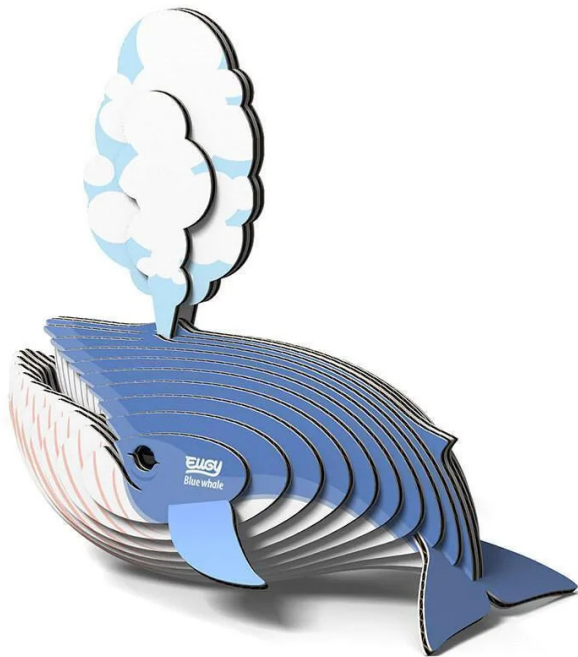

Artikelnr.: 392126

650066 - 3D Bastelset Blauwal (MQ6)

ab **9,12 EUR**

Artikelnr.: 392126
Versandgewicht: 0.10 kg
Hersteller: Eugy

📖 Produktbeschreibung

Alles an Blauwalen ist gigantisch! Ihre Zunge wiegt so viel wie ein Elefant, ihr Herz ist so groß wie ein Auto und ihre Blutgefäße sind so breit, dass wir hindurchschwimmen können! Ihre Schnauze kann bis zu neun Meter hoch werden, und ihr neugeborenes Baby wiegt bei einer Länge von acht Metern 4000 Kilogramm! Zum Glück für andere Meerestiere ist der Blauwal ein freundlicher Riese, der sich hauptsächlich von Krill ernährt. Der Blauwal EUGY wurde in Zusammenarbeit mit dem Western Australian Museum hergestellt. Gut für die Natur UND für dich! EUGY fördern die Kreativität und sind außerdem umweltfreundlich. Also los... bring deine Wildnis nach Hause! Wir haben einen Red Dot Award gewonnen! Der Red Dot ist die Auszeichnung für hohe Designqualität. Nur Produkte, die ein herausragendes Design aufweisen, werden von der internationalen Jury mit dem begehrten Qualitätssiegel ausgezeichnet. Unsere Kernwerte sind Wohlwollen gegenüber der Natur und dem Leben, raffinierte Qualität und schönes Design. Wir freuen uns sehr, dass unser schönes Design nun von einem angesehenen internationalen Designpreis, dem Red Dot, anerkannt wird. Enthält unsere Produkte entsprechen zu 100% den internationalen Sicherheitsstandards (EN71-1,2,3 und CPSIA). Eine EUGY-Packung enthält 7 flache Karten mit einzeln nummerierten Teilen, die Sie selbst zusammenbauen können. *Bitte beachten Sie, dass das Produkt ohne vorherige Ankündigung aktualisiert werden kann. Das tatsächliche Produkt kann geringfügig von den Abbildungen abweichen. (*untenstehende Abbildungen sind Beispielanleitungen) Zusammenbauanleitung 1. Drücken Sie die einzelnen Teile aus der perforierten Karte 2. Tragen Sie Klebstoff auf jedes Teil auf 3. In numerischer Reihenfolge zusammenbauen Und... Bring Your Wild Home!