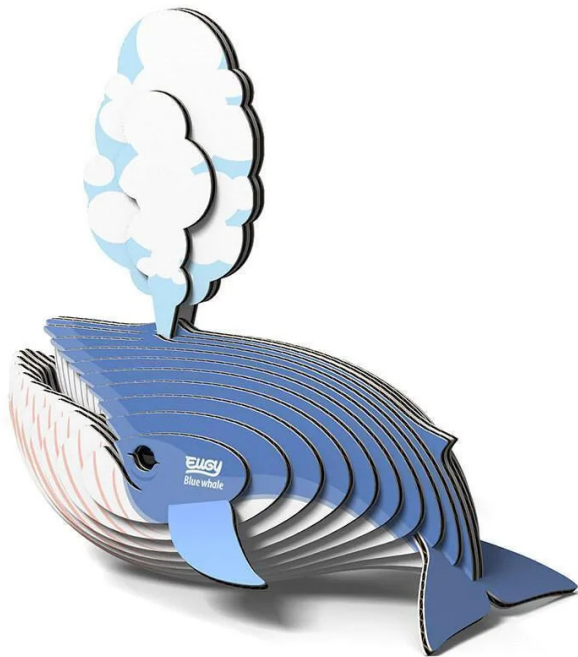

Artikelnr.: 392126

650066 - 3D Bastelset Blauwal (MQ6)

ab **8,70 EUR**

Artikelnr.: 392126
Versandgewicht: 0.20 kg
Hersteller: Eugy

📖 Produktbeschreibung

Alles an Blauwalen ist gigantisch! Ihre Zunge wiegt so viel wie ein Elefant, ihr Herz ist so groß wie ein Auto und ihre Blutgefäße sind so breit, dass wir hindurchschwimmen können! Ihre Schnauze kann bis zu neun Meter hoch werden, und ihr neugeborenes Baby wiegt bei einer Länge von acht Metern 4000 Kilogramm! Zum Glück für andere Meerestiere ist der Blauwal ein freundlicher Riese, der sich hauptsächlich von Krill ernährt. Der Blauwal EUGY wurde in Zusammenarbeit mit dem Western Australian Museum hergestellt. Gut für die Natur UND für dich! EUGY fördern die Kreativität und sind außerdem umweltfreundlich. Also los... bring deine Wildnis nach Hause! Wir haben einen Red Dot Award gewonnen! Der Red Dot ist die Auszeichnung für hohe Designqualität. Nur Produkte, die ein herausragendes Design aufweisen, werden von der internationalen Jury mit dem begehrten Qualitätssiegel ausgezeichnet. Unsere Kernwerte sind Wohlwollen gegenüber der Natur und dem Leben, raffinierte Qualität und schönes Design. Wir freuen uns sehr, dass unser schönes Design nun von einem angesehenen internationalen Designpreis, dem Red Dot, anerkannt wird. Enthält unsere Produkte entsprechen zu 100% den internationalen Sicherheitsstandards (EN71-1,2,3 und CPSIA). Eine EUGY-Packung enthält 7 flache Karten mit einzeln nummerierten Teilen, die Sie selbst zusammenbauen können. *Bitte beachten Sie, dass das Produkt ohne vorherige Ankündigung aktualisiert werden kann. Das tatsächliche Produkt kann geringfügig von den Abbildungen abweichen. (*untenstehende Abbildungen sind Beispielanleitungen) Zusammenbauanleitung 1. Drücken Sie die einzelnen Teile aus der perforierten Karte 2. Tragen Sie Klebstoff auf jedes Teil auf 3. In numerischer Reihenfolge zusammenbauen Und... Bring Your Wild Home!