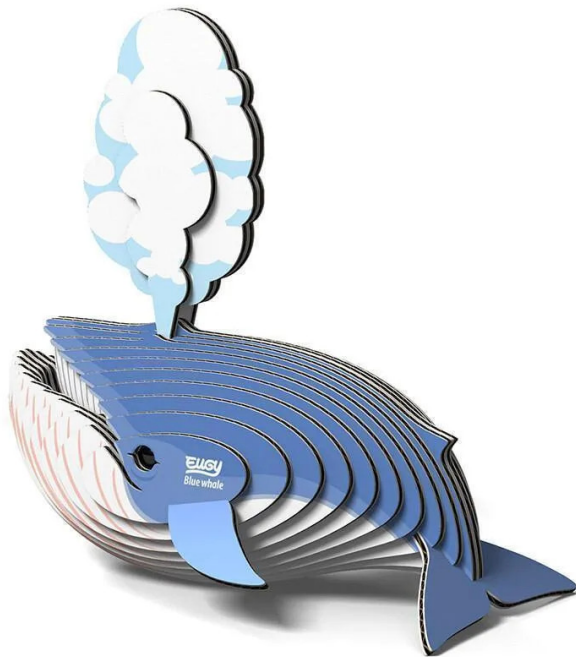

Artikelnr.: 392126

650066 - 3D Bastelset Blauwal (MQ6)

ab **9,12 EUR**

Artikelnr.: 392126
Versandgewicht: 0.10 kg
Hersteller: Eugy

📖 Produktbeschreibung

Alles an Blauwalen ist gigantisch! Ihre Zunge wiegt so viel wie ein Elefant, ihr Herz ist so groß wie ein Auto und ihre Blutgefäße sind so breit, dass wir hindurchschwimmen können! Ihre Schnauze kann bis zu neun Meter hoch werden, und ihr neugeborenes Baby wiegt bei einer Länge von acht Metern 4000 Kilogramm! Zum Glück für andere Meerestiere ist der Blauwal ein freundlicher Riese, der sich hauptsächlich von Krill ernährt. Der Blauwal EUGY wurde in Zusammenarbeit mit dem Western Australian Museum hergestellt. Gut für die Natur UND für dich! EUGY fördern die Kreativität und sind außerdem umweltfreundlich. Also los... bring deine Wildnis nach Hause! Wir haben einen Red Dot Award gewonnen! Der Red Dot ist die Auszeichnung für hohe Designqualität. Nur Produkte, die ein herausragendes Design aufweisen, werden von der internationalen Jury mit dem begehrten Qualitätssiegel ausgezeichnet. Unsere Kernwerte sind Wohlwollen gegenüber der Natur und dem Leben, raffinierte Qualität und schönes Design. Wir freuen uns sehr, dass unser schönes Design nun von einem angesehenen internationalen Designpreis, dem Red Dot, anerkannt wird. Enthält unsere Produkte entsprechen zu 100% den internationalen Sicherheitsstandards (EN71-1,2,3 und CPSIA). Eine EUGY-Packung enthält 7 flache Karten mit einzeln nummerierten Teilen, die Sie selbst zusammenbauen können. *Bitte beachten Sie, dass das Produkt ohne vorherige Ankündigung aktualisiert werden kann. Das tatsächliche Produkt kann geringfügig von den Abbildungen abweichen. (*untenstehende Abbildungen sind Beispielanleitungen) Zusammenbauanleitung 1. Drücken Sie die einzelnen Teile aus der perforierten Karte 2. Tragen Sie Klebstoff auf jedes Teil auf 3. In numerischer Reihenfolge zusammenbauen Und... Bring Your Wild Home!