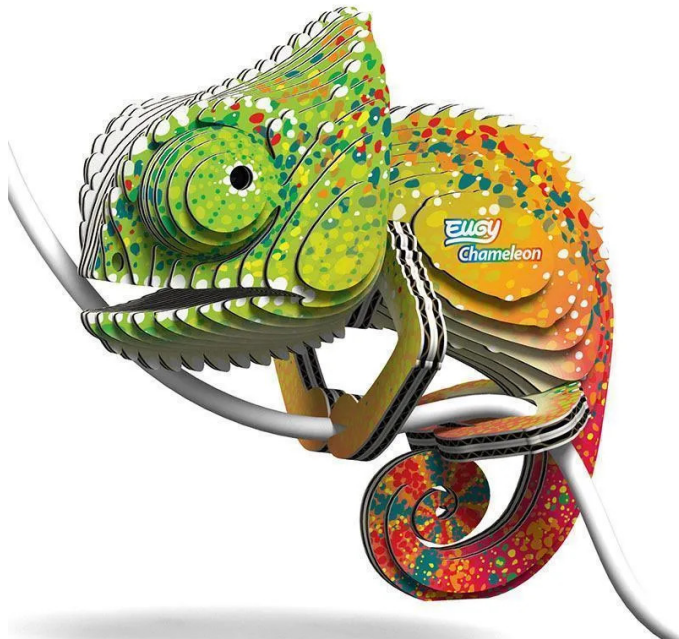

Artikelnr.: 392131

650075 - 3D Bastelset Chamäleon (MQ6)

ab **9,12 EUR**

Artikelnr.: 392131
Versandgewicht: 0.10 kg
Hersteller: EUGY

📖 Produktbeschreibung

Wir stellen ein Wunder der Tierwelt vor: das farbreichere Chamäleon! Dieses EUGY ist etwas ganz Besonderes, denn seine Haltung ist so konzipiert, dass es in der Ecke deines Laptops, deines Schreibtisches oder deiner Kabel sitzen kann! Nimm deinen wilden Freund mit! Die leuchtenden Farben und die lustigen Augen werden deinen Tag erhellen. Chamäleons ändern ihre Farbe, um mit anderen zu kommunizieren, und nicht, um sich zu tarnen. Was denkst du, was unser Chamäleon EUGY signalisiert? Gut für die Natur UND für dich! EUGY fördern nicht nur die Kreativität, sondern sind auch umweltfreundlich. Also los... hol dir deine Wildnis nach Hause! Wir haben einen Red Dot Award gewonnen! Der Red Dot ist die Auszeichnung für hohe Designqualität. Nur Produkte, die ein herausragendes Design aufweisen, werden von der internationalen Jury mit dem begehrten Qualitätssiegel ausgezeichnet. Unsere Kernwerte sind Wohlwollen gegenüber der Natur und dem Leben, raffinierte Qualität und schönes Design. Wir freuen uns sehr, dass unser schönes Design nun von einem angesehenen internationalen Designpreis, dem Red Dot, anerkannt wird. Enthält unsere Produkte entsprechen zu 100% den internationalen Sicherheitsstandards (EN71-1,2,3 und CPSIA). Eine EUGY-Packung enthält 7 flache Karten mit einzeln nummerierten Teilen, die Sie selbst zusammenbauen können. *Bitte beachten Sie, dass das Produkt ohne vorherige Ankündigung aktualisiert werden kann. Das tatsächliche Produkt kann geringfügig von den Abbildungen abweichen. (*untenstehende Abbildungen sind Beispielanleitungen) Zusammenbauanleitung 1. Jedes Teil aus der perforierten Karte herausdrücken 2. Kleber auf jedes Teil auftragen 3. In numerischer Reihenfolge zusammenbauen Und... Bring Your Wild Home!