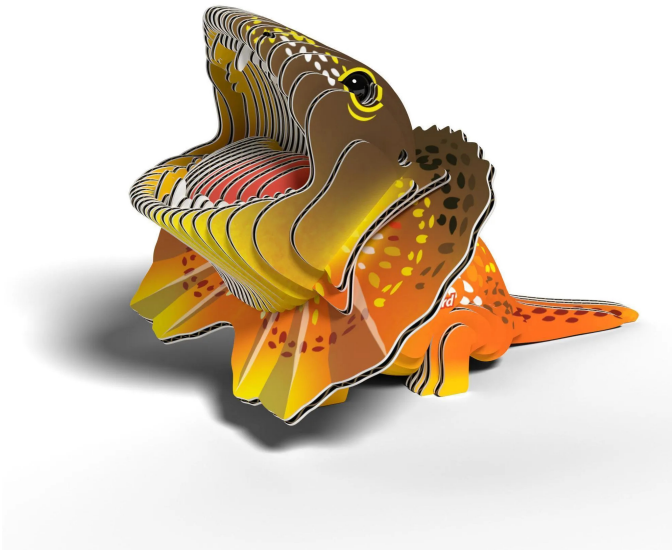

Artikelnr.: 392148

650108 - 3D Bastelset Kragenechse (MQ6)

ab **8,87 EUR**

Artikelnr.: 392148
Versandgewicht: 0.20 kg
Hersteller: Eugy

Produktbeschreibung

Darf ich vorstellen: unsere lebhafte neue Rüscheidechse! Mit ihren lebhaften Rüschen und blitzschnellen Reflexen verkörpert sie die Kunstfertigkeit und den spielerischen Geist der Natur! Gut für die Natur UND für Sie! EUGY fördert nicht nur die Kreativität, sondern ist auch umweltfreundlich. Also los... hol dir deine Wildnis nach Hause! Wir haben einen Red Dot Award gewonnen! Der Red Dot ist die Auszeichnung für hohe Designqualität. Nur Produkte, die ein herausragendes Design aufweisen, werden von der internationalen Jury mit dem begehrten Qualitätssiegel ausgezeichnet. Unsere Kernwerte sind Wohlwollen gegenüber der Natur und dem Leben, raffinierte Qualität und schönes Design. Wir freuen uns sehr, dass unser schönes Design nun von einem angesehenen internationalen Designpreis, dem Red Dot, anerkannt wird. Enthält unsere Produkte entsprechen zu 100% den internationalen Sicherheitsstandards (EN71-1,2,3 und CPSIA). Eine EUGY-Packung enthält 7 flache Karten mit einzeln nummerierten Teilen, die Sie selbst zusammenbauen können. *Bitte beachten Sie, dass das Produkt ohne vorherige Ankündigung aktualisiert werden kann. Das tatsächliche Produkt kann geringfügig von den Abbildungen abweichen. (*untenstehende Abbildungen sind Beispielanleitungen) Zusammenbauanleitung 1. Drücken Sie die einzelnen Teile aus der perforierten Karte 2. Kleber auf jedes Teil auftragen 3. In numerischer Reihenfolge zusammenbauen Und... Bring Your Wild Home