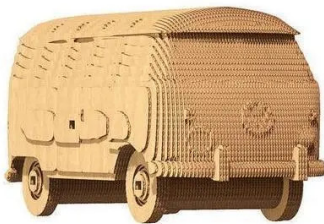

Artikelnr.: 383872

CARTW - VW T1

ab **24,42 EUR**

Artikelnr.: 383872
Versandgewicht: 0.10 kg
Hersteller: Cartonic

Produktbeschreibung

WAS IST CARTONIC? Cartonic 3D-Puzzles sind der einfache und umweltfreundliche Weg, ein echtes Kunstwerk aus Karton zu schaffen. Es handelt sich um einen Bausatz aus vorgeschrittenen Kartonscheiben, so einfach wie 1-2-3. Während der Herstellung werden Sie buchstäblich Zeuge, wie es Schicht für Schicht entsteht. Wenn du fertig bist, kannst du dein Kunstwerk noch einzigartiger machen, indem du es bemalst oder es so wie es ist in deiner Wohnung aufstellst. Aber wir sollten dich warnen, dass du nach dem Zusammenbau vielleicht gleich einen neuen brauchst, denn der Prozess macht irgendwie süchtig. WAS IST SO KULT? Der legendäre Volkswagen T1 mit der geteilten Windschutzscheibe wurde von 1950 bis 1967 produziert. Aber er wird immer noch auf der ganzen Welt verehrt. Sein jüngerer Bruder, der T2 VW, ist als "Hippie-Van" bekannt. Sie waren billig, geräumig und oft mit extravaganten Designs in leuchtenden Farben lackiert. Alles zusammen machte den Typ 2 zum inoffiziellen Transportmittel von Woodstock '69. Die restaurierte 1962er Version des T1 wurde für mehr als 100.000 Dollar verkauft! Bauen Sie Ihr Minibus-Modell für Ihre persönliche Sammlung zusammen. Details - Menge: 83 Teile - Zusammengebaute Puzzle-Größe: 9,5x8,4x20,9 cm und 3,71x3,28x8,15 in - Wie lange dauert es? 30 bis 60 Minuten, je nach Anzahl der Details und Ihrer Bereitschaft, es so schnell wie möglich zu machen, um den Prozess zu genießen.