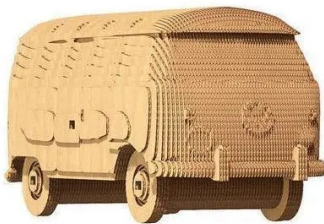

Artikelnr.: 383872

## CARTW - VW T1

ab **25,59 EUR**

Artikelnr.: 383872  
Versandgewicht: 0.10 kg  
Hersteller: Cartonic

### Produktbeschreibung

WAS IST CARTONIC? Cartonic 3D-Puzzles sind der einfache und umweltfreundliche Weg, ein echtes Kunstwerk aus Karton zu schaffen. Es handelt sich um einen Bausatz aus vorgeschneiten Kartonscheiben, so einfach wie 1-2-3. Während der Herstellung werden Sie buchstäblich Zeuge, wie es Schicht für Schicht entsteht. Wenn du fertig bist, kannst du dein Kunstwerk noch einzigartiger machen, indem du es bemalst oder es so wie es ist in deiner Wohnung aufstellst. Aber wir sollten dich warnen, dass du nach dem Zusammenbau vielleicht gleich einen neuen brauchst, denn der Prozess macht irgendwie süchtig. WAS IST SO KULT? Der legendäre Volkswagen T1 mit der geteilten Windschutzscheibe wurde von 1950 bis 1967 produziert. Aber er wird immer noch auf der ganzen Welt verehrt. Sein jüngerer Bruder, der T2 VW, ist als "Hippie-Van" bekannt. Sie waren billig, geräumig und oft mit extravaganten Designs in leuchtenden Farben lackiert. Alles zusammen machte den Typ 2 zum inoffiziellen Transportmittel von Woodstock '69. Die restaurierte 1962er Version des T1 wurde für mehr als 100.000 Dollar verkauft! Bauen Sie Ihr Minibus-Modell für Ihre persönliche Sammlung zusammen. Details - Menge: 83 Teile - Zusammengebaute Puzzle-Größe: 9,5x8,4x20,9 cm und 3,71x3,28x8,15 in - Wie lange dauert es? 30 bis 60 Minuten, je nach Anzahl der Details und Ihrer Bereitschaft, es so schnell wie möglich zu machen, um den Prozess zu genießen.